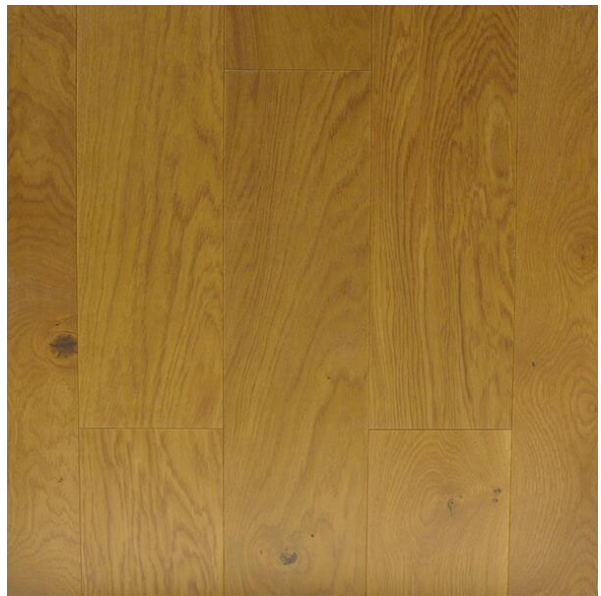

Nuancier des finitions **Parquets chêne huilés**

ALASKA

Blanc courant

BOMBAY

Naturel

DUBLIN

Gris métal

MALÉ

Chêne moyen

MELBOURNE

Aspect bois brut

OSLO

Cérusé blanc