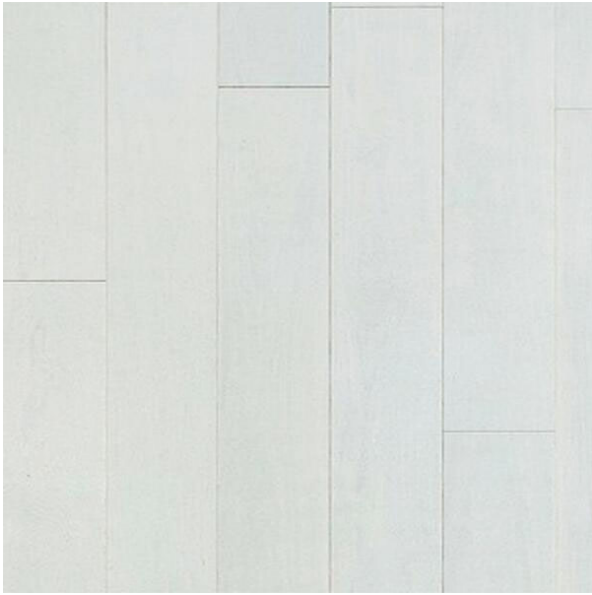

Nuancier des finitions **Parquets chêne huilés**

ALASKA

Blanc courant

BOMBAY

Naturel

DUBLIN

Gris métal

MALÉ

Chêne moyen

MELBOURNE

Aspect bois brut

OSLO

Cérusé blanc