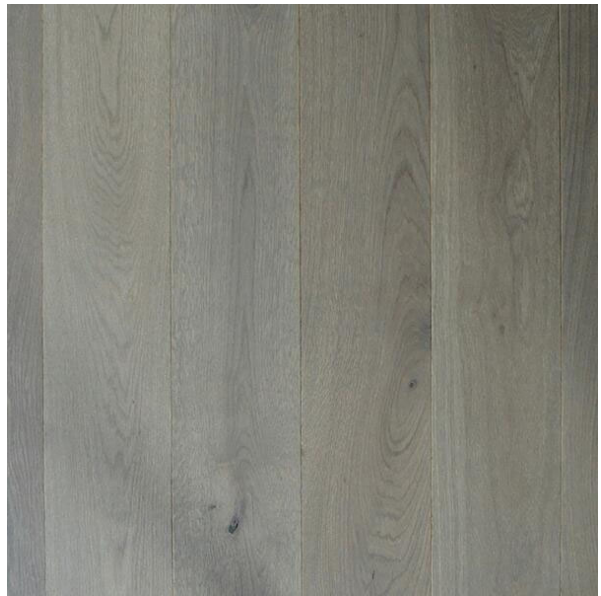

Nuancier des finitions Parquets chêne vernis

SYDNEY

Aspect bois brut

BRUGES

Naturel

VICTORIA

Cérusé blanc

VENISE

Gris pierre

CHICAGO

Fumé marron foncé