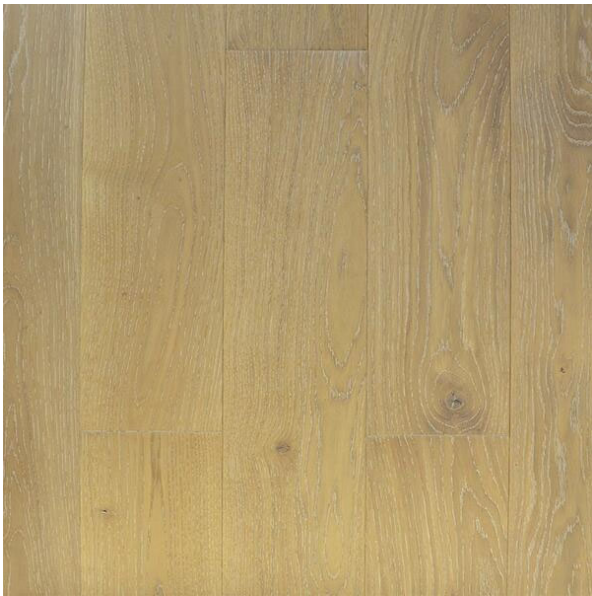

Nuancier des finitions Parquets chêne vernis

SYDNEY

Aspect bois brut

BRUGES

Naturel

VICTORIA

Cérusé blanc

VENISE

Gris pierre

CHICAGO

Fumé marron foncé