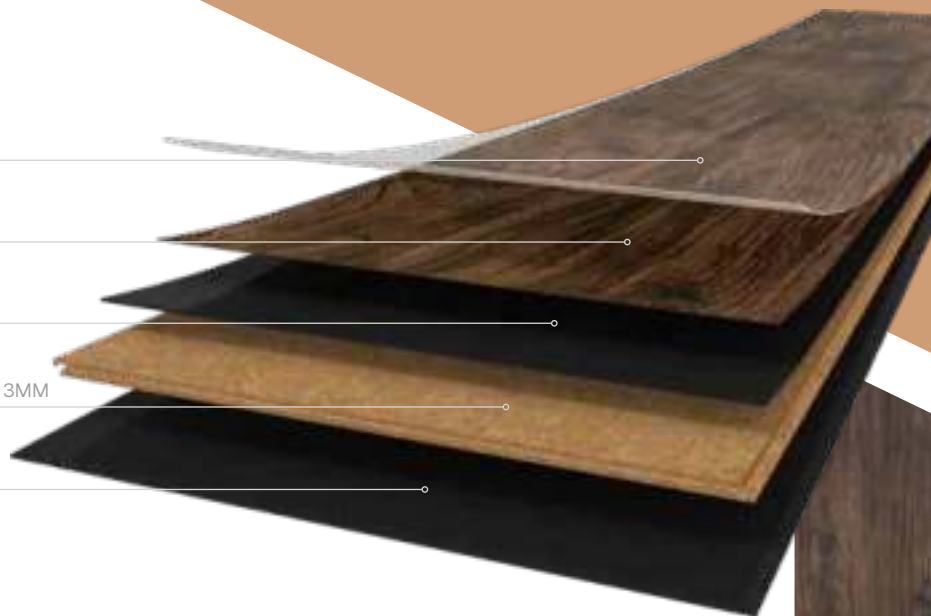

80000669

1225x195 x 6mm

B5P6002

Century Morocco Pine 4M

80000632

1225x195 x 6mm

Century Morocco Pine

Solution technique

COUCHE D'USURE

IMAGE HAUTE RÉOLUTION

COUCHE EN VINYLE SOLIDE

LIÈGE AGGLOMÉRÉ COMPOSITE CORE WITH PRESSFIT 3MM

BALANCING VINYL LAYER

Finition et garantie

Convient aux zones résidentielles à fort trafic et les zones commerciales à fort trafic.