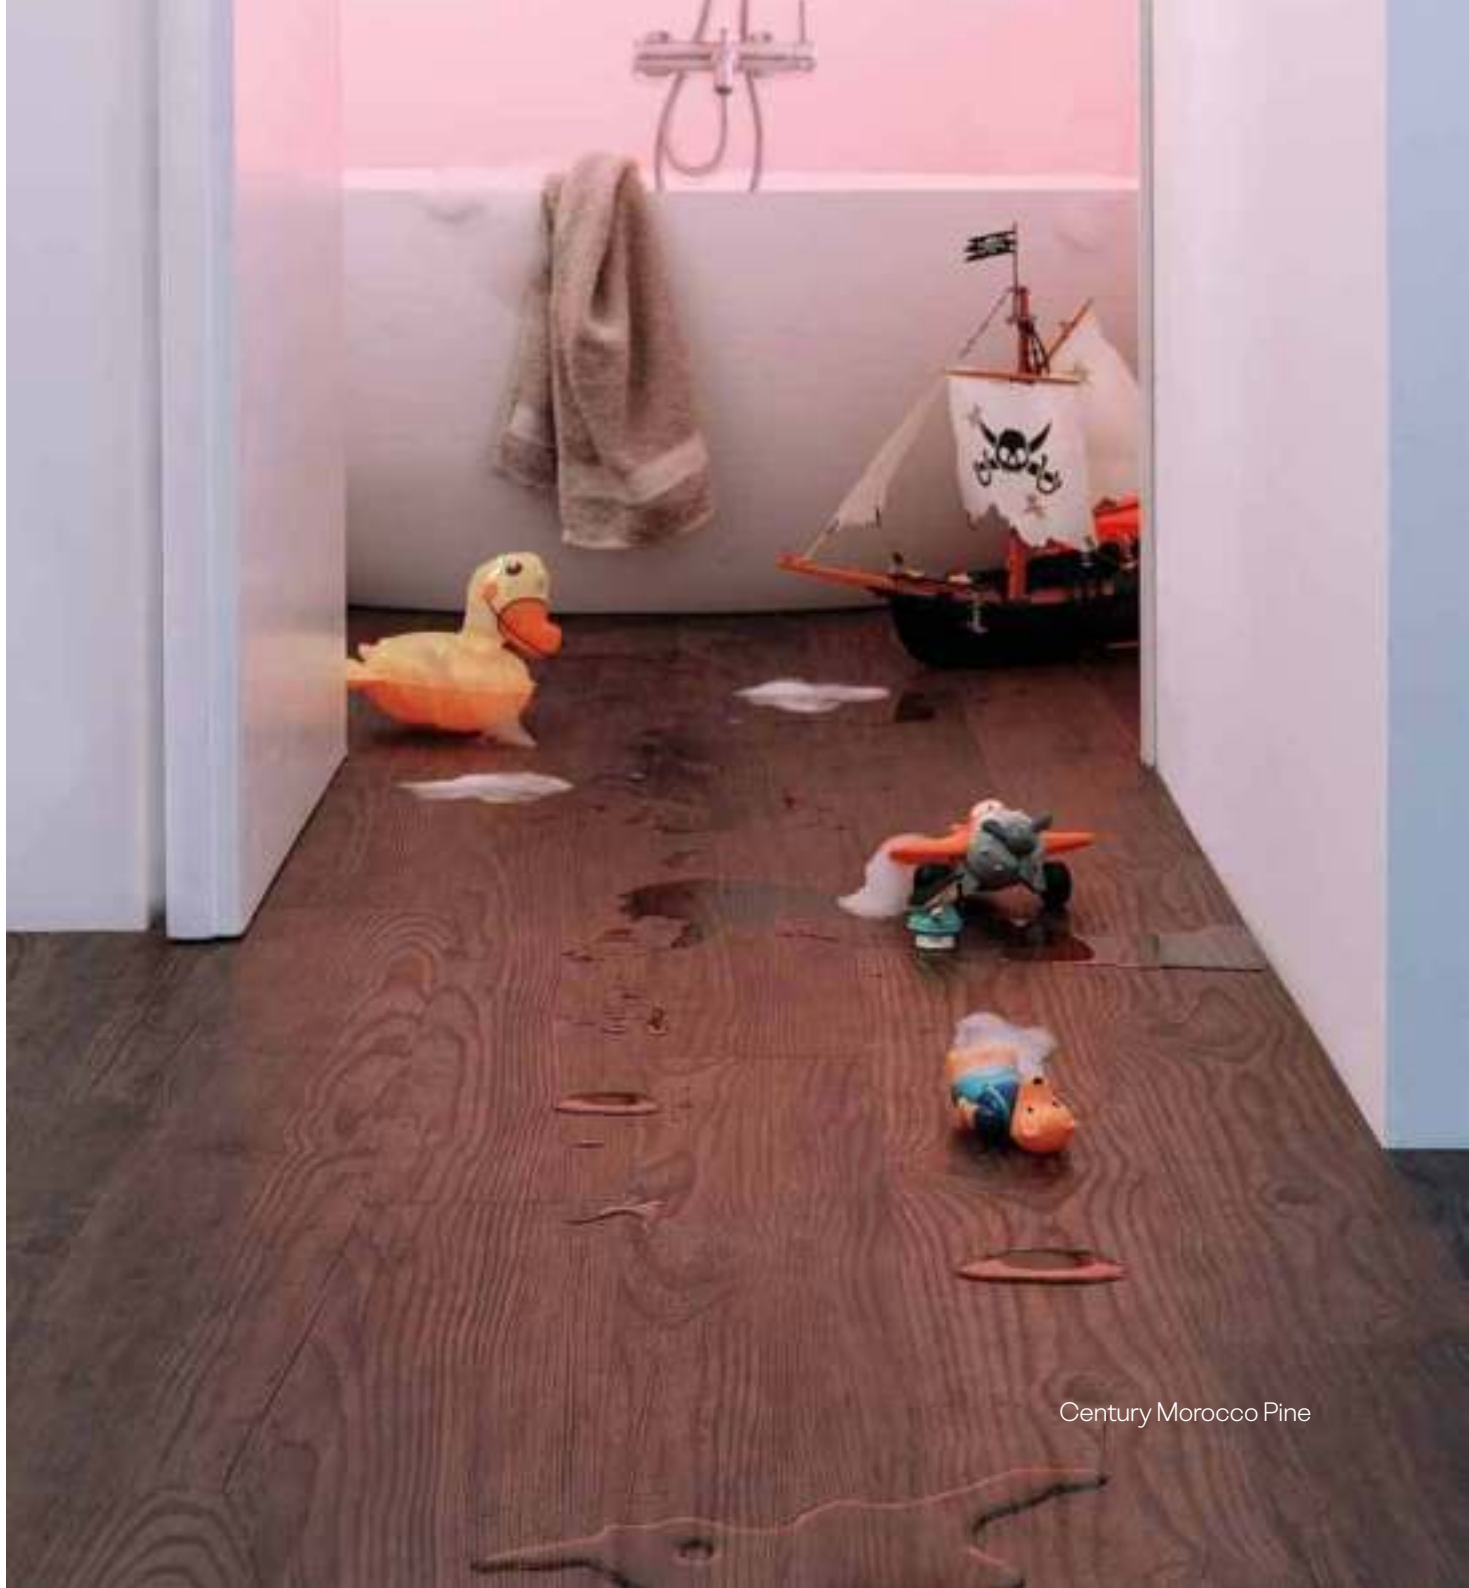

Century Morocco Pine