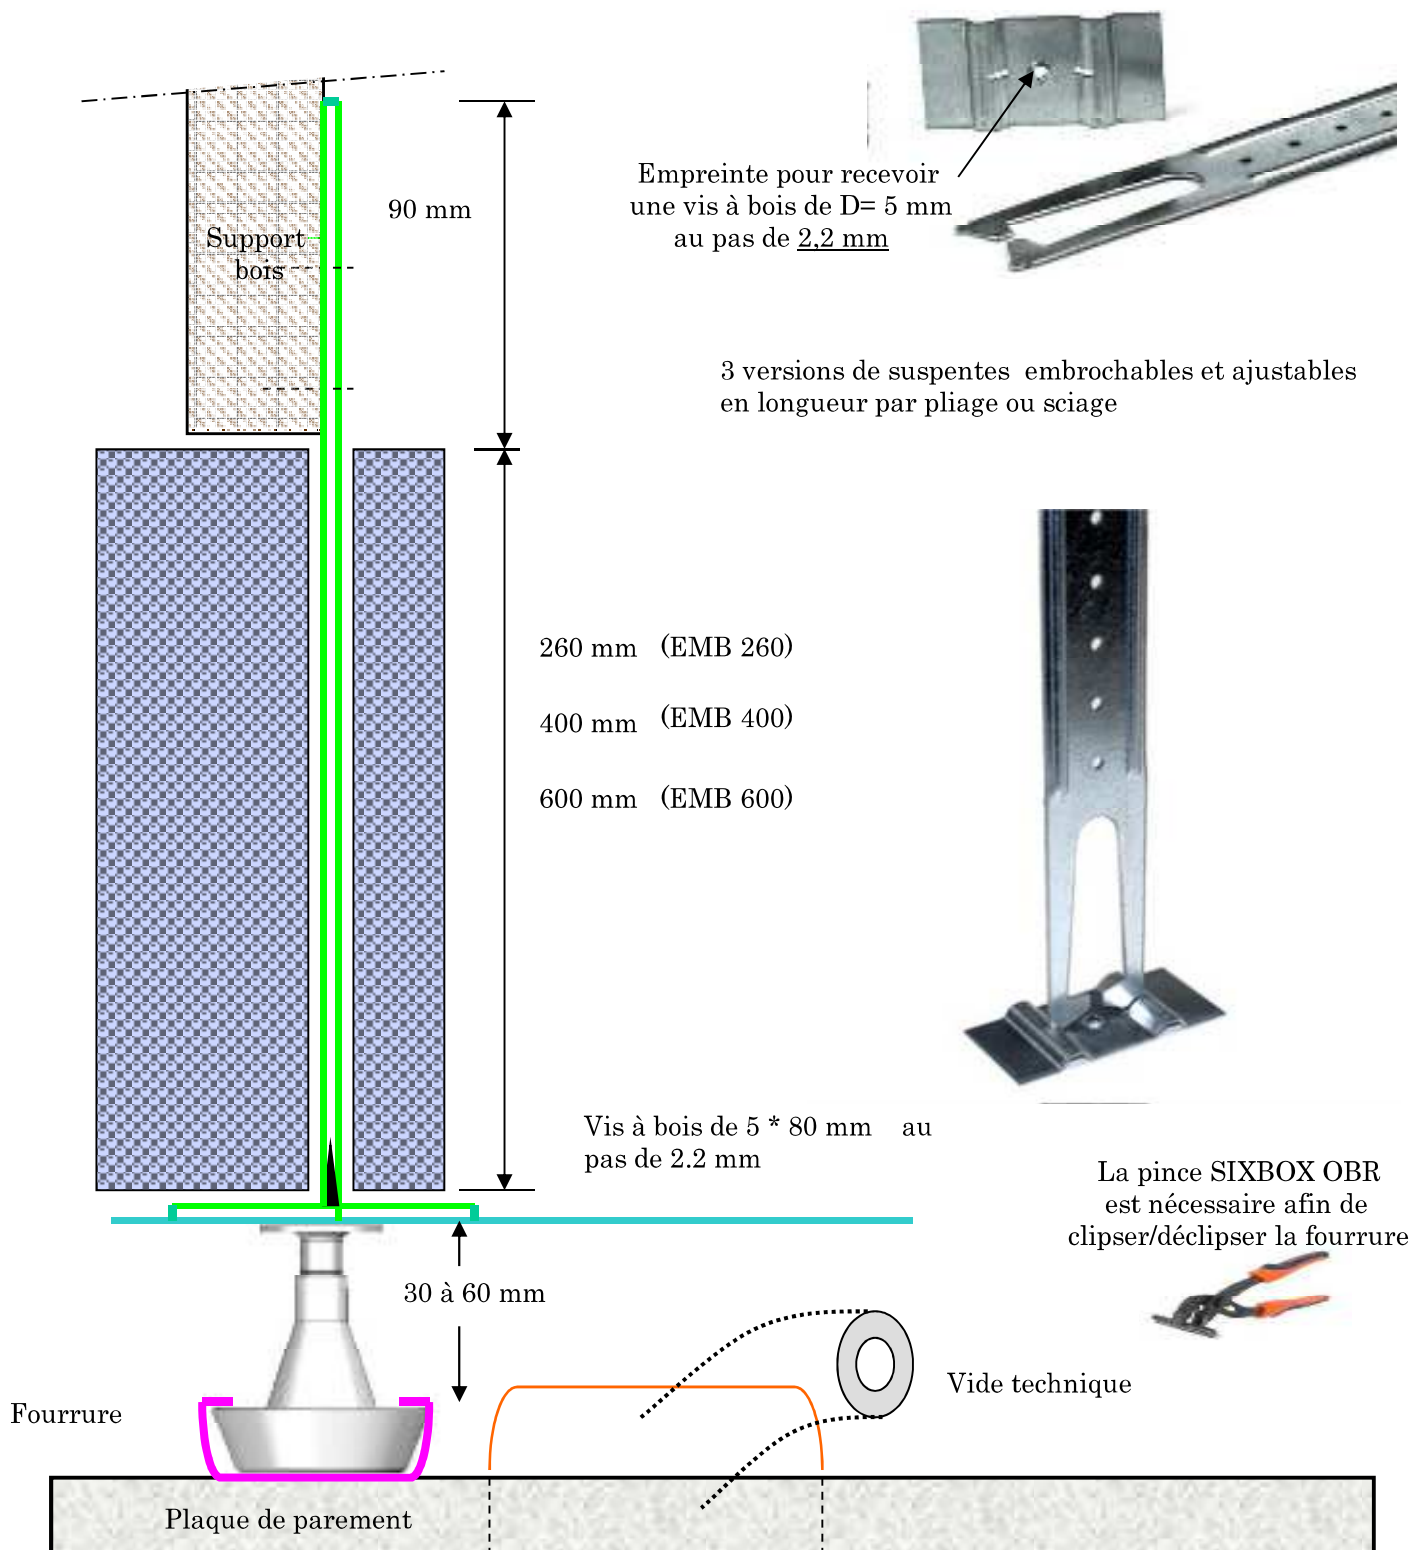

# Suspentes SIXBOX EMB 260 à 600

Planchers, sous toitures, rampants

*photos non contractuelles. dimensions à titre d'information*