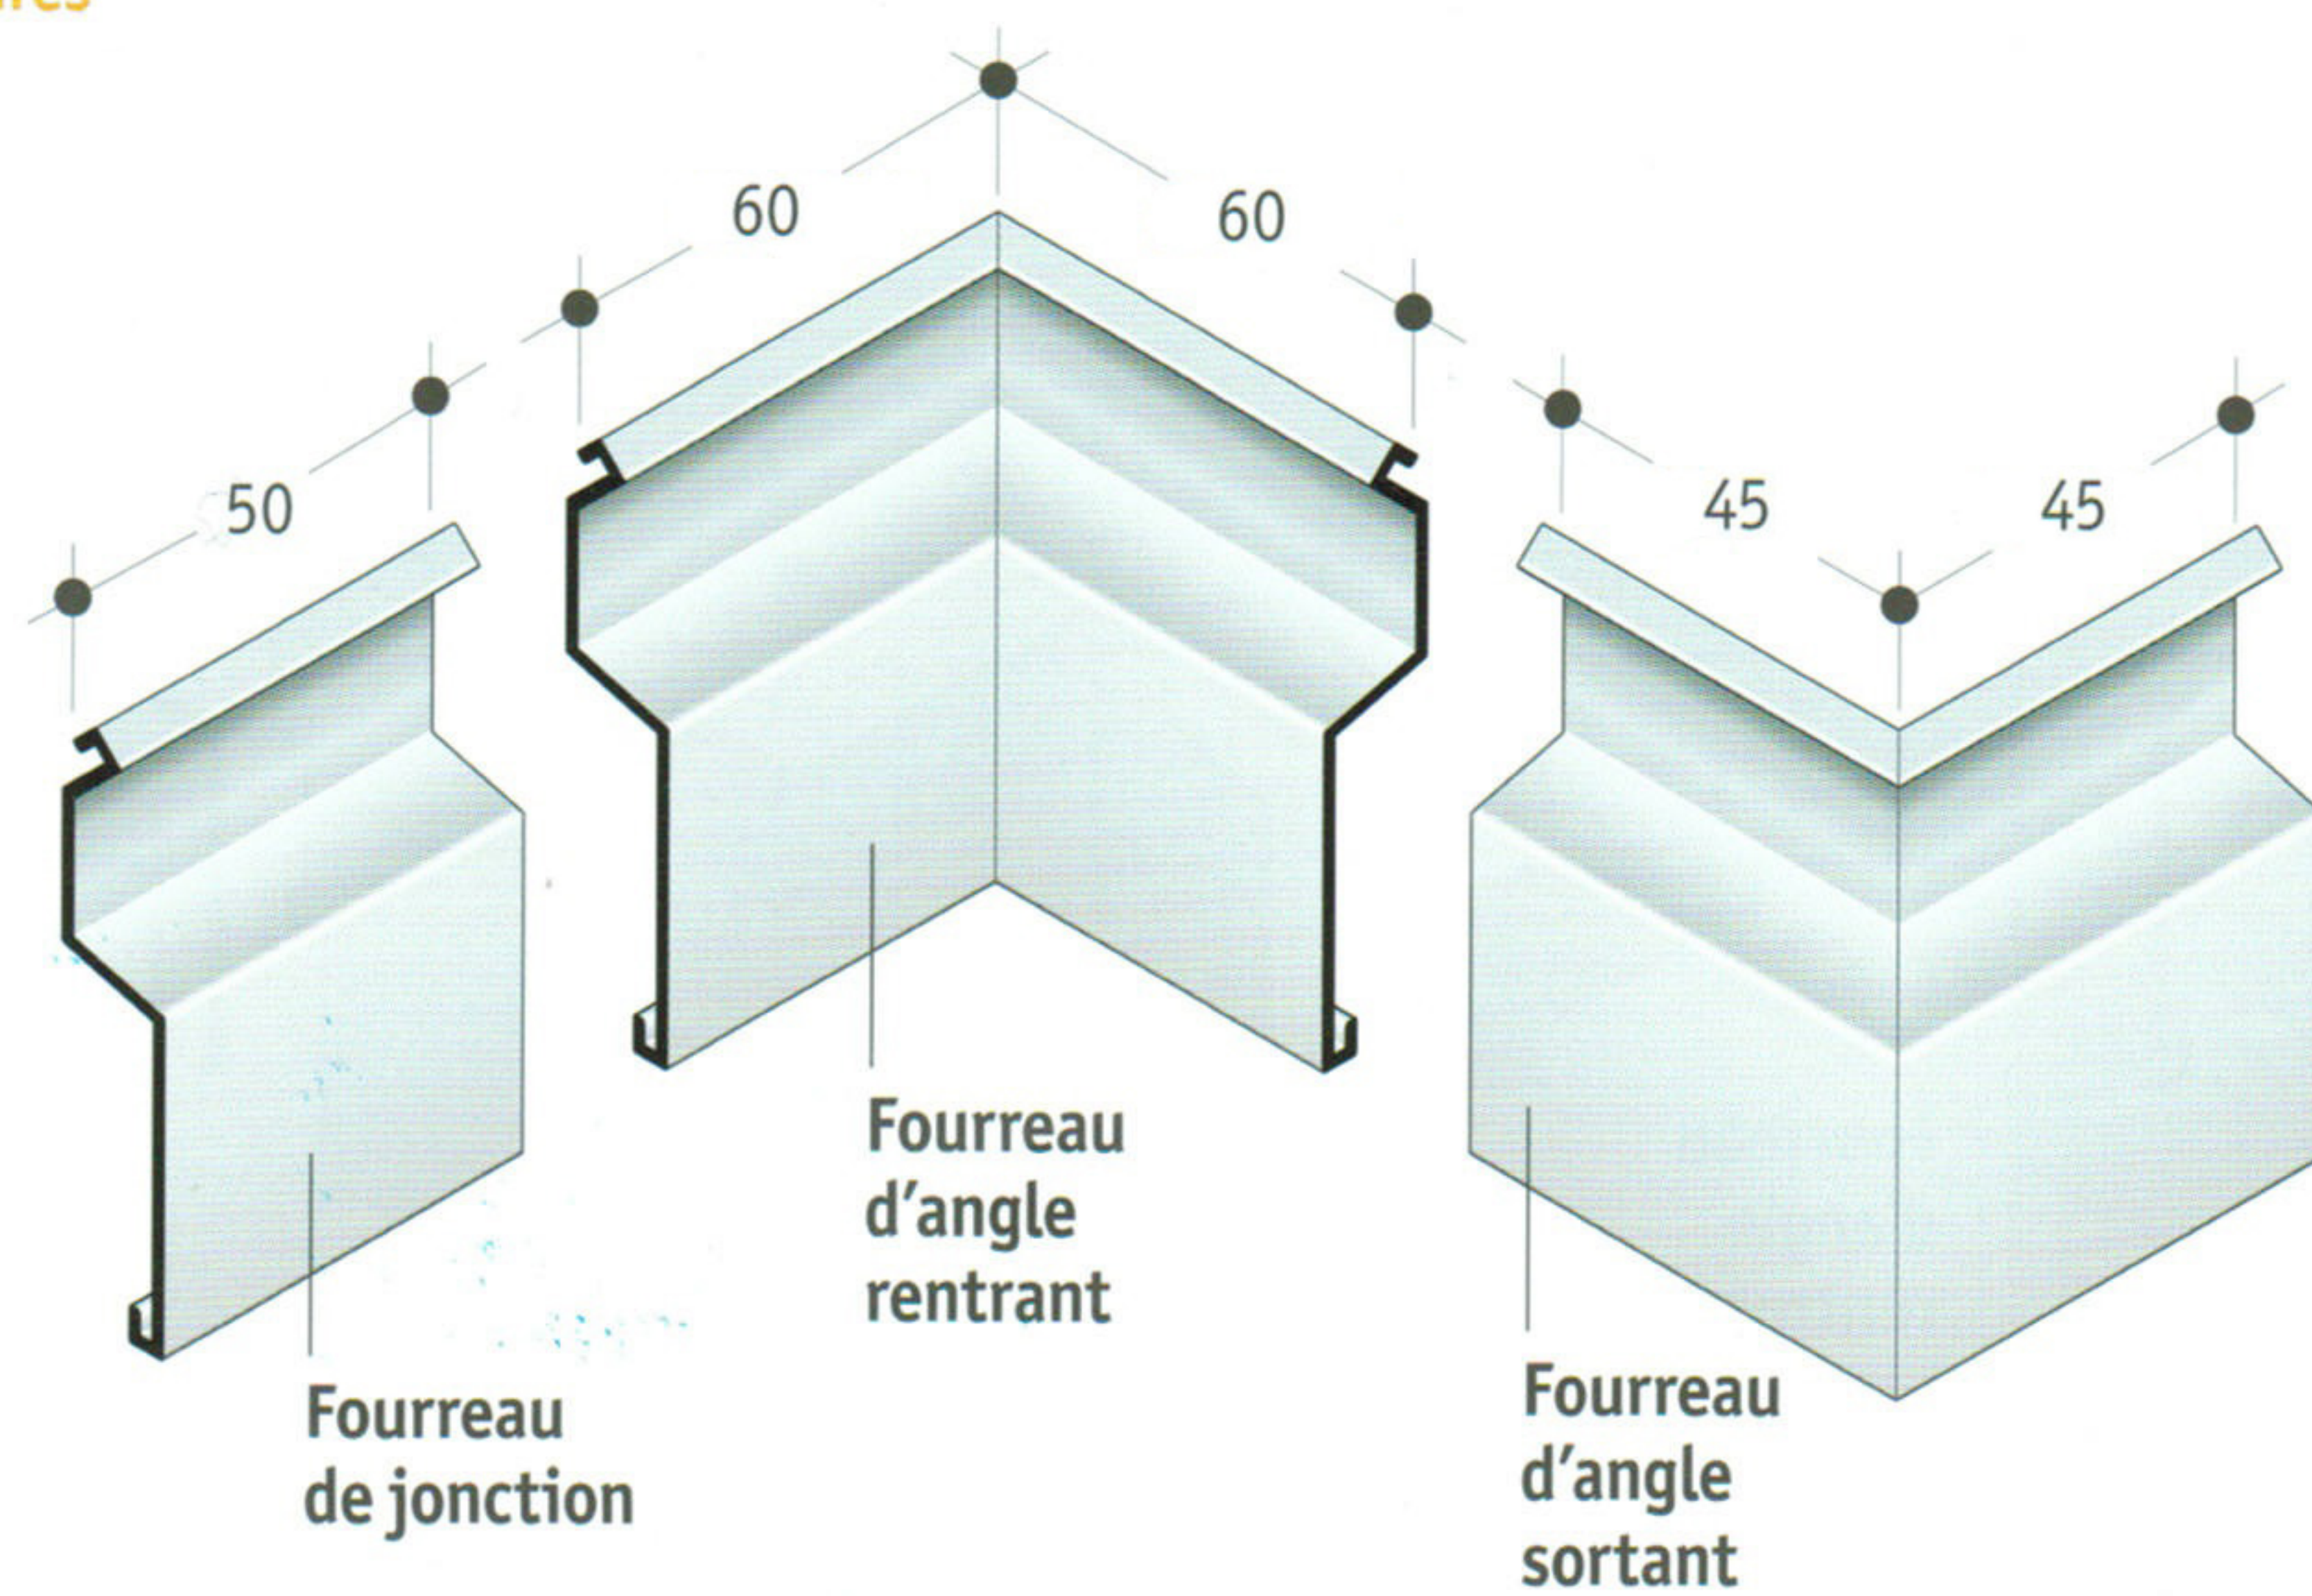

Profil Solin Alu brut

Exemple d'utilisation

Ech. 1/1

- 1 Solin 15/40
- 2 Fourreau de jonction
- 3 Mastic silicone
- 4 Fixation inox Ø 6
- 5 Complexe d'étanchéité
- 6 Gros œuvre

Accessoires

Profilés livrés en longueur standard de 3000 mm