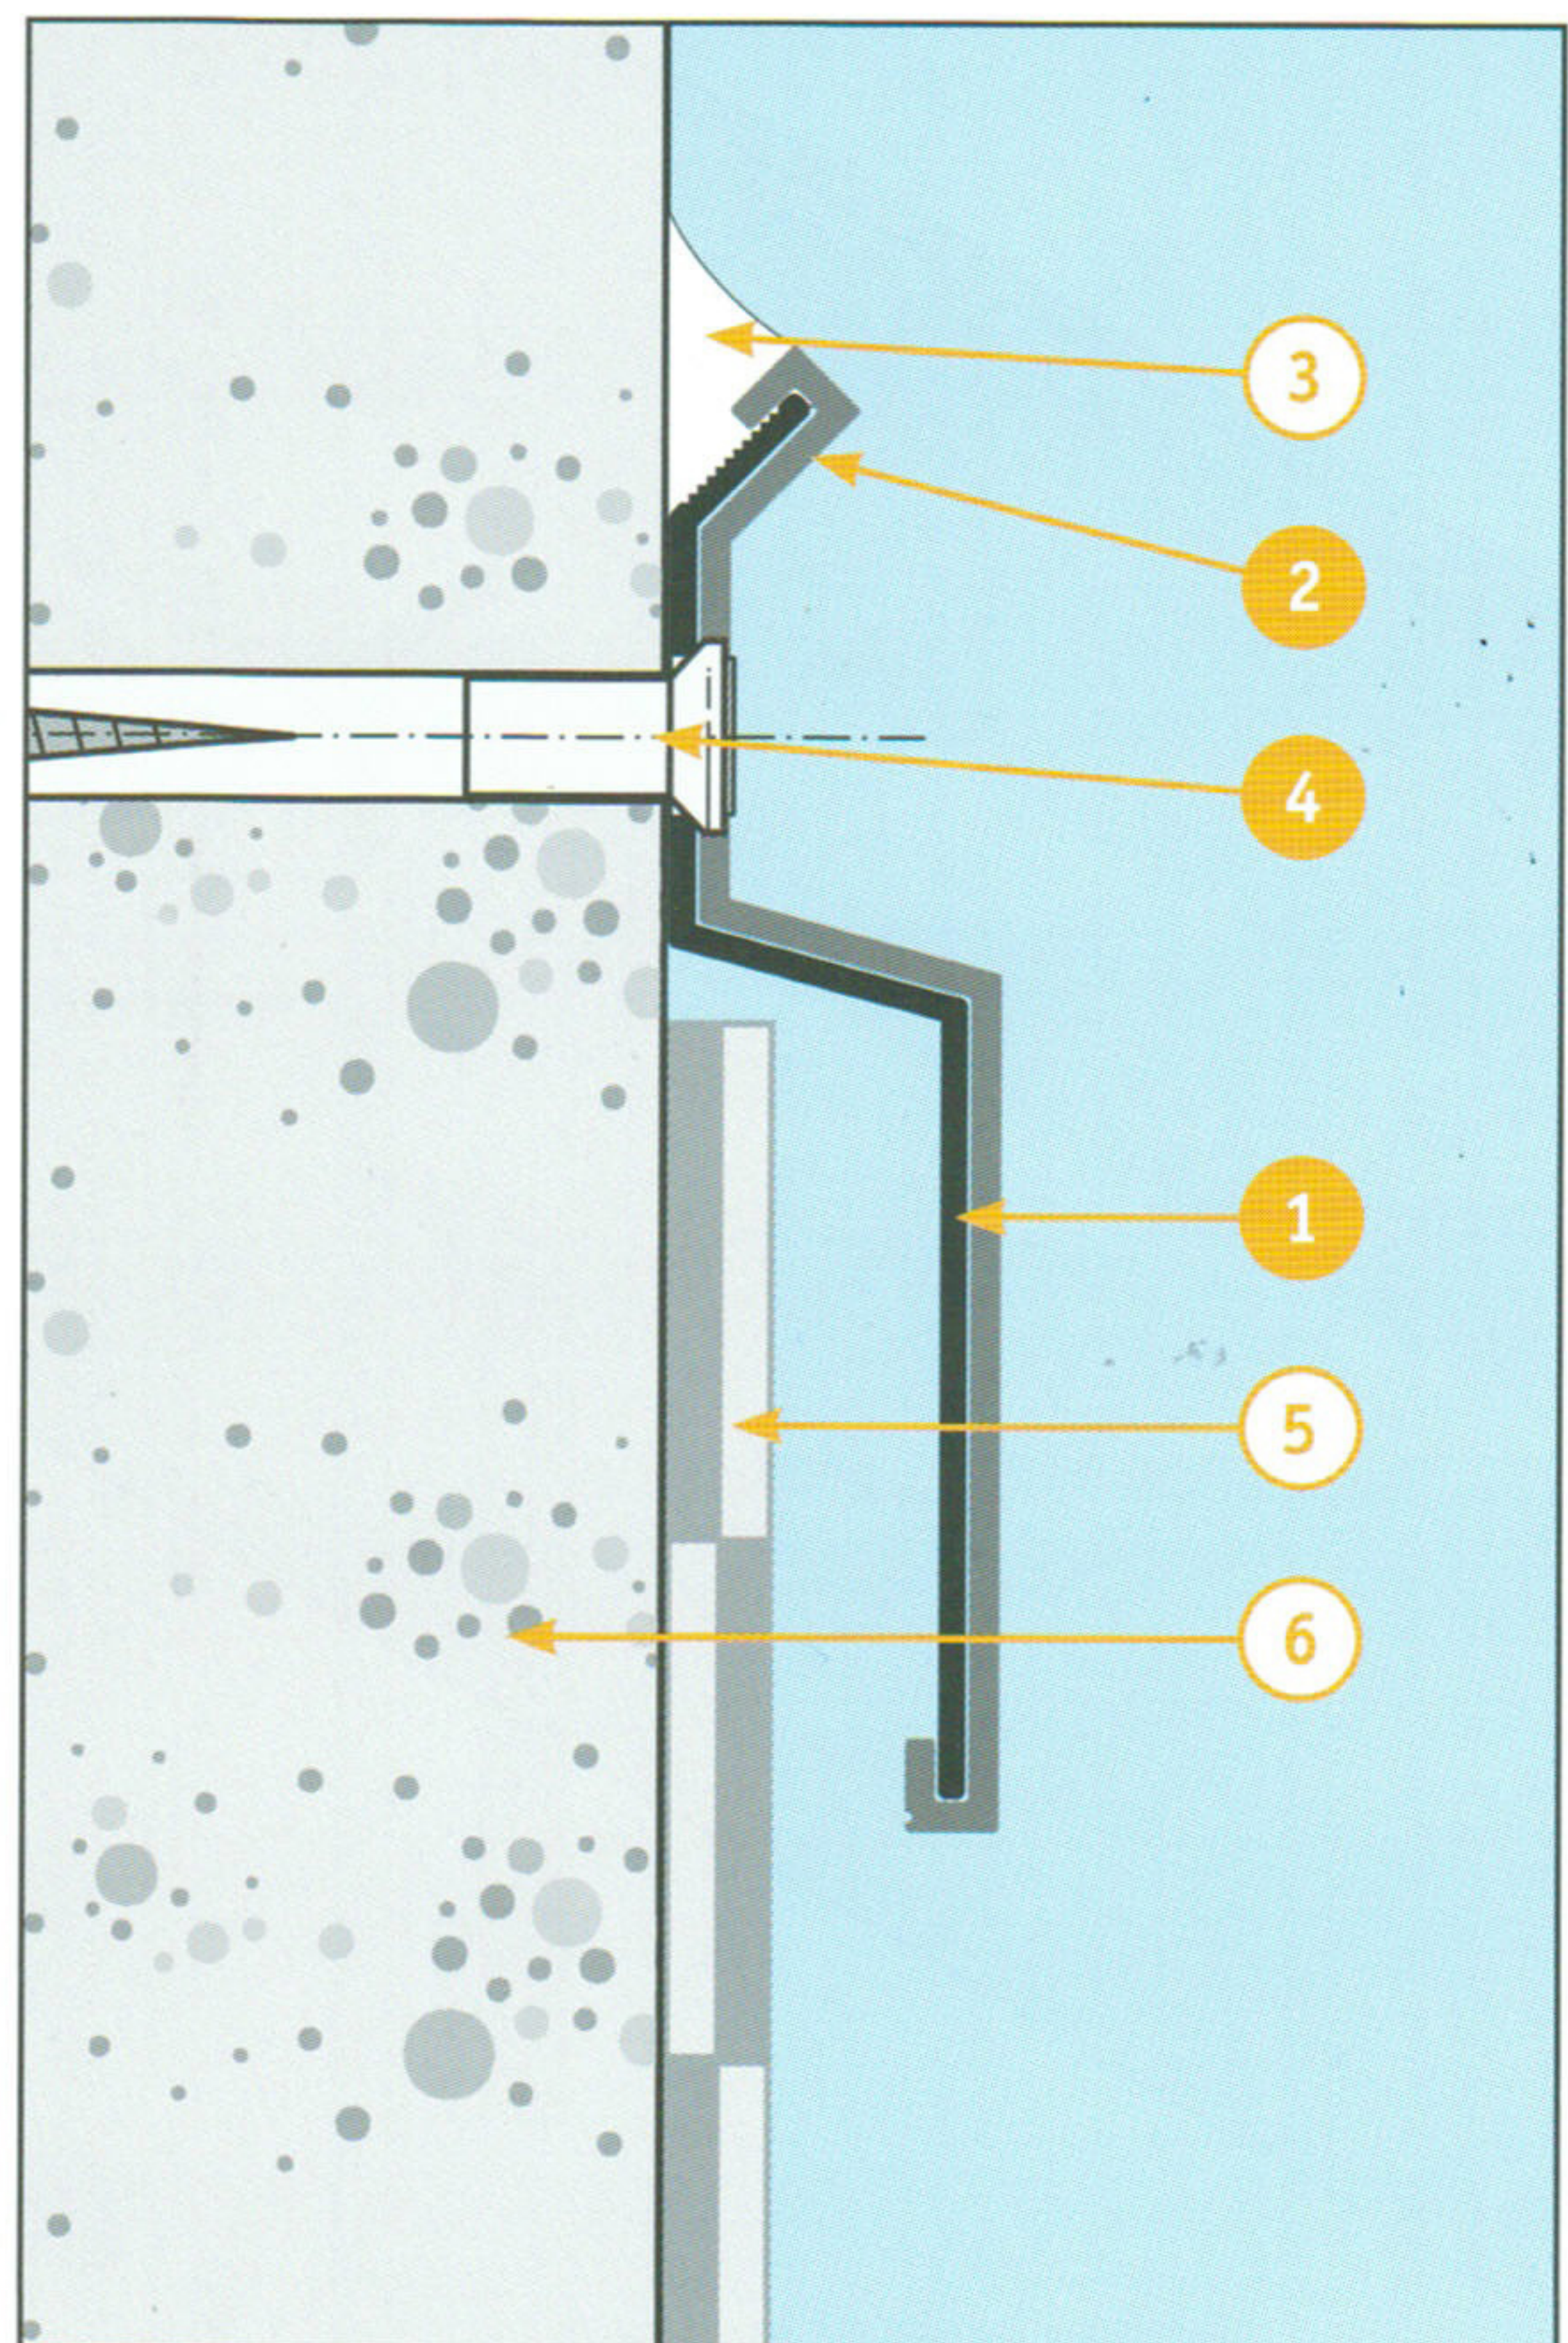

Profil Solin Alu brut

Exemple d'utilisation

Ech. 1/1

- 1 Solin 15/40
- 2 Fourreau de jonction
- 3 Mastic silicone
- 4 Fixation inox Ø 6
- 5 Complexe d'étanchéité
- 6 Gros œuvre

Accessoires

Profilés livrés en longueur standard de 3000 mm