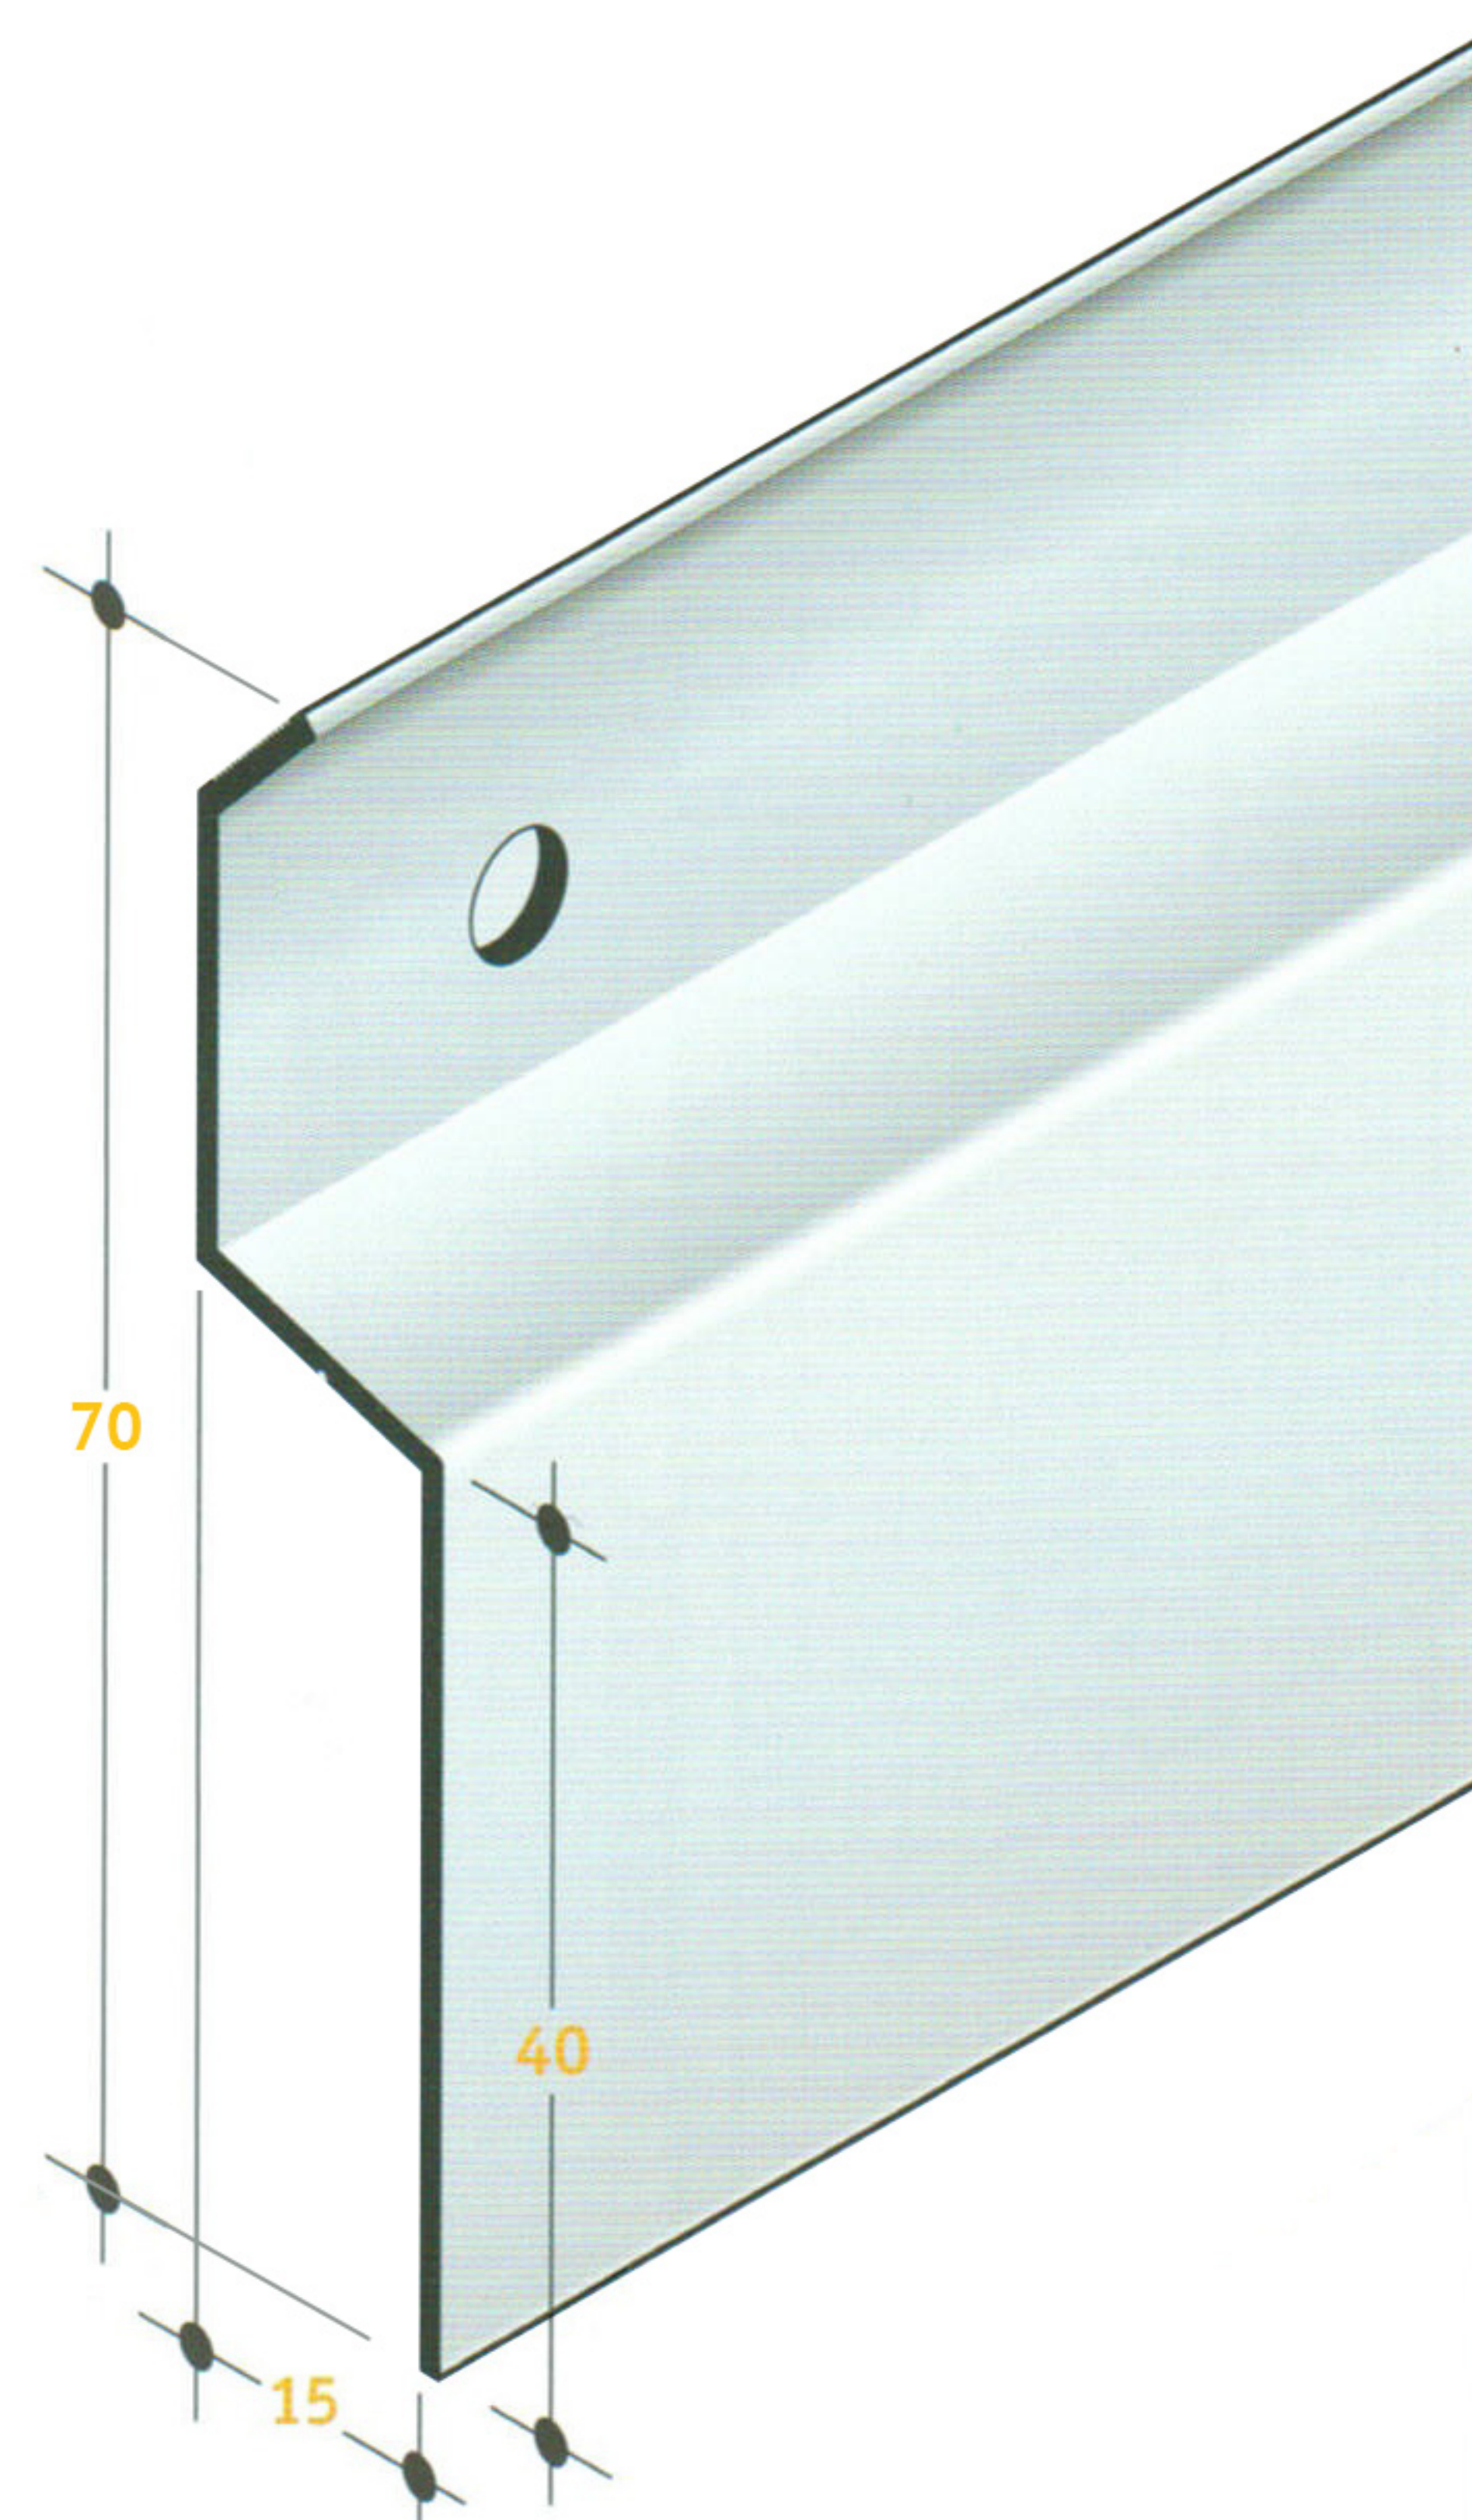

Profil Solin Alu brut

Exemple d'utilisation

Ech. 1/1

- 1 Solin 15/40
- 2 Fourreau de jonction
- 3 Mastic silicone
- 4 Fixation inox Ø 6
- 5 Complexe d'étanchéité
- 6 Gros œuvre

Accessoires

Profilés livrés en longueur standard de 3000 mm