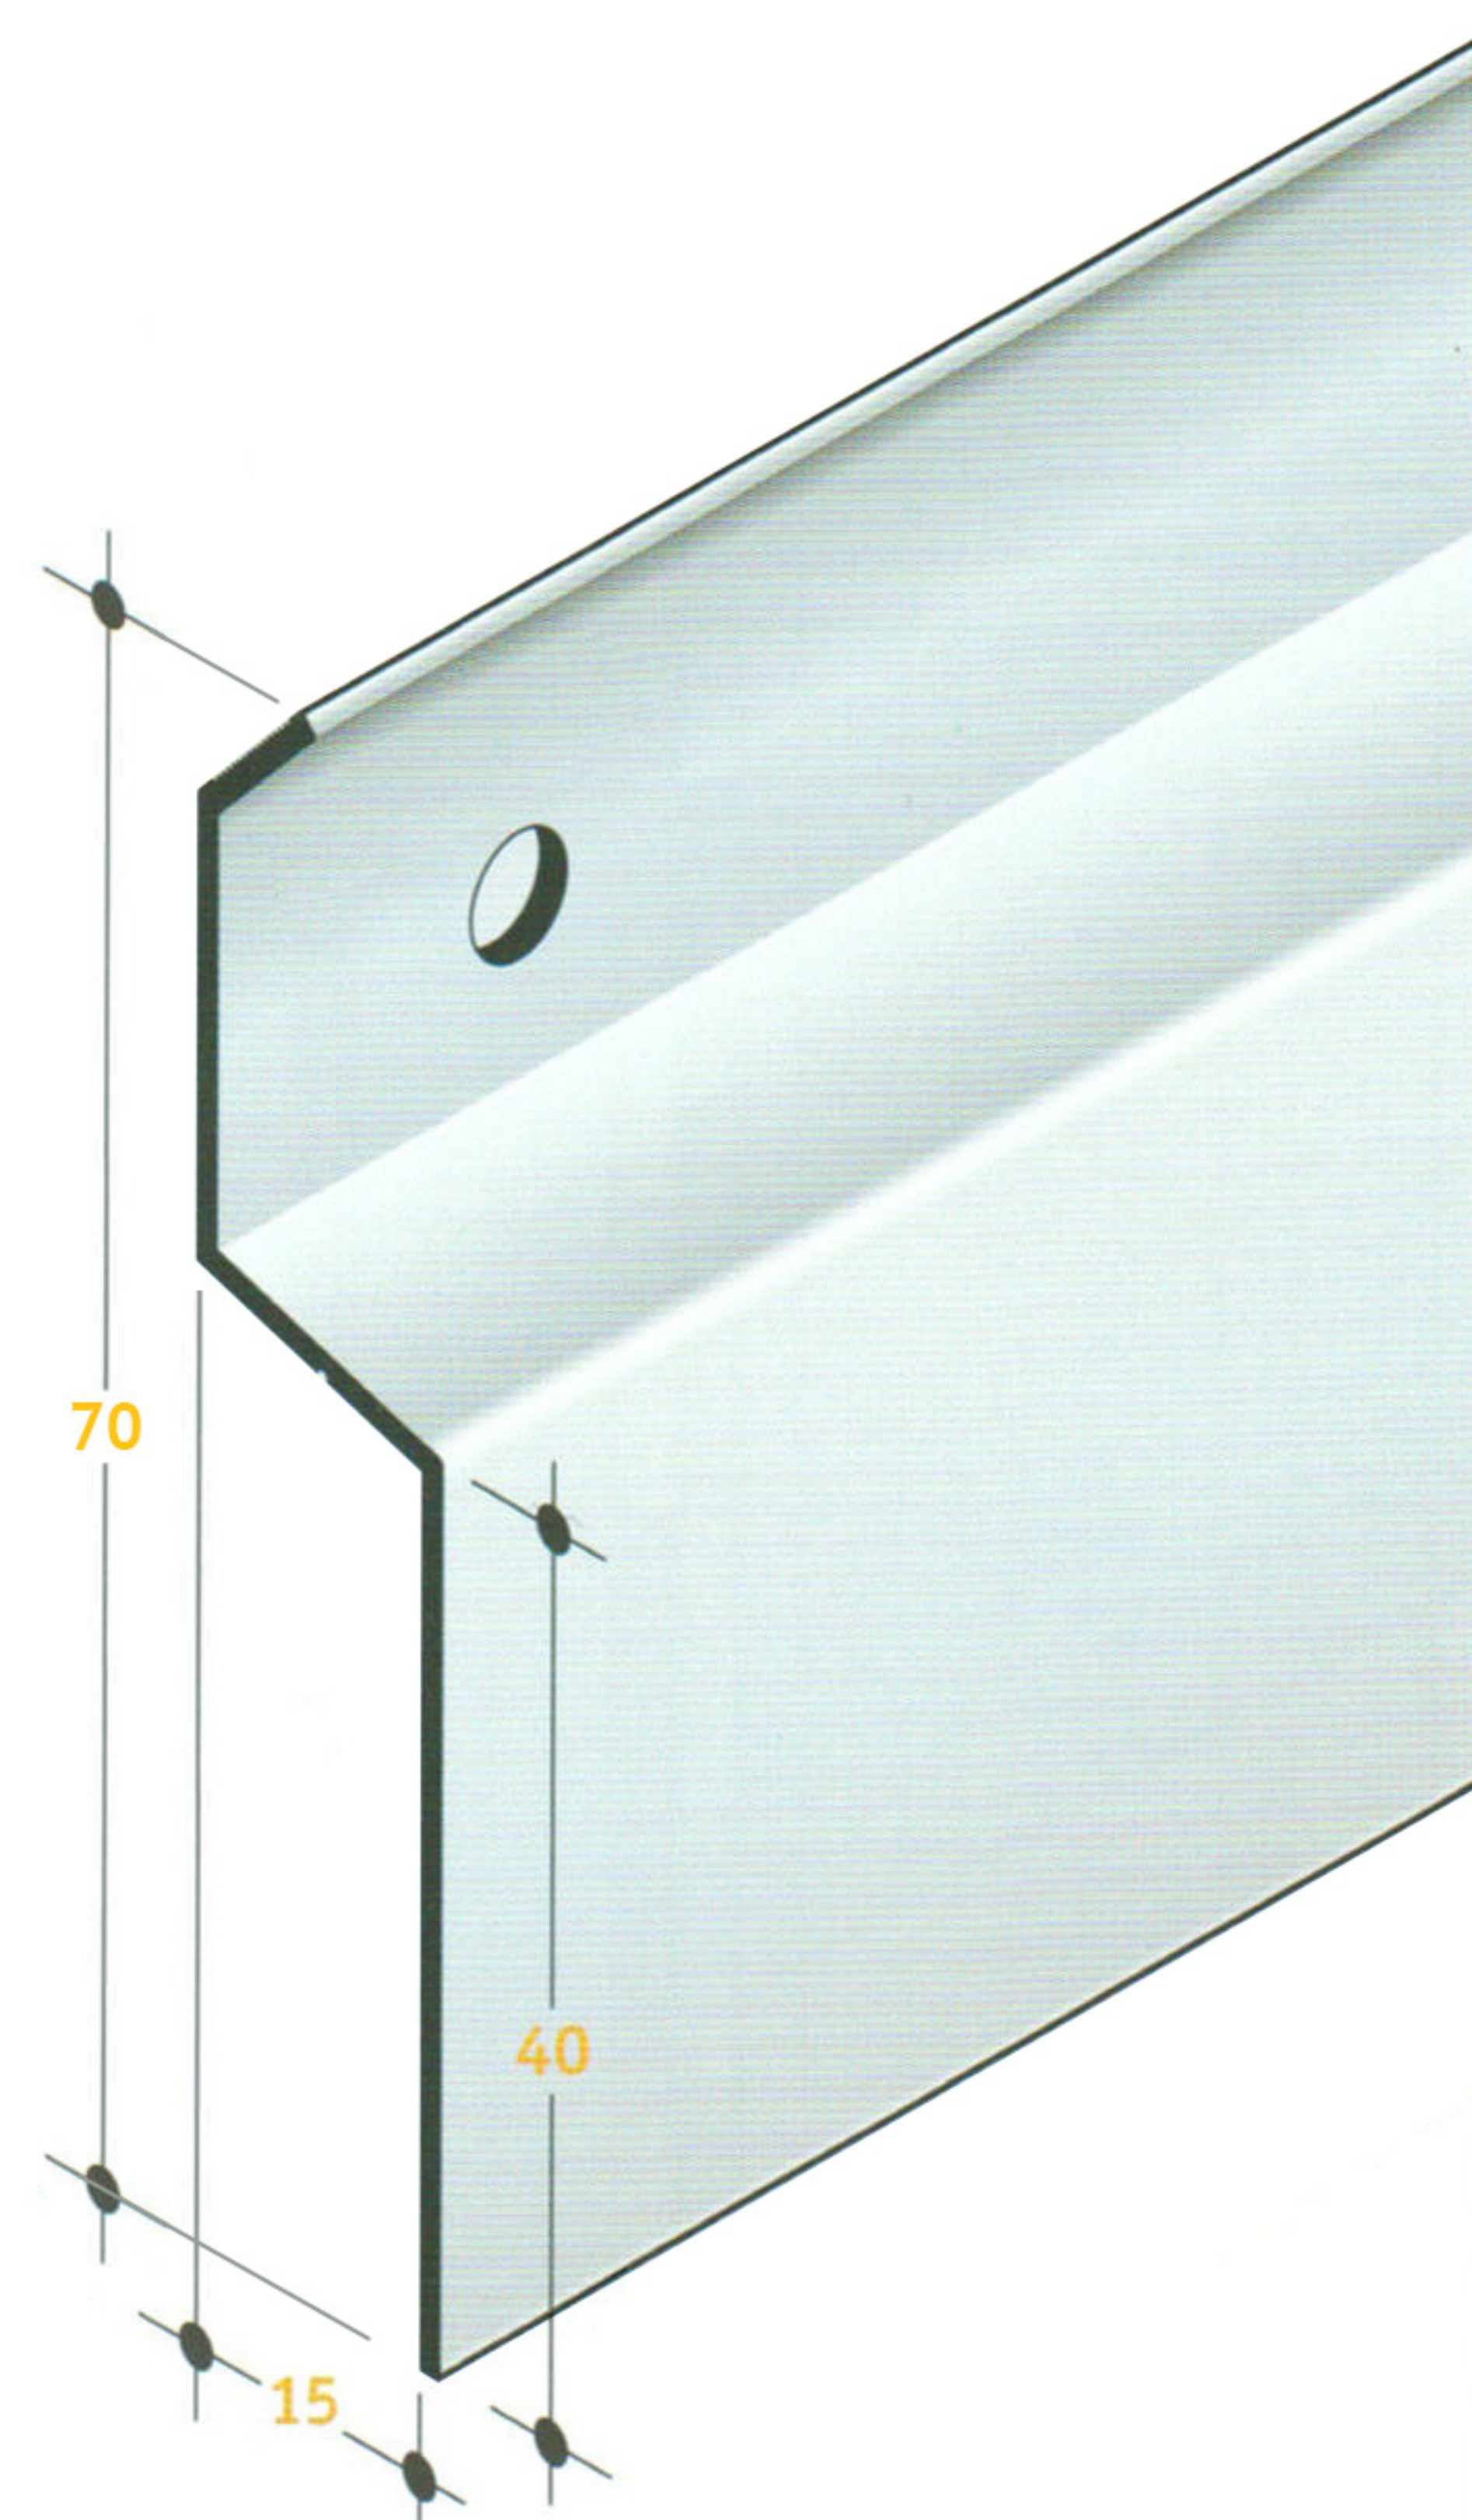

Profil Solin Alu brut

Exemple d'utilisation

Ech. 1/1

- 1 Solin 15/40
- 2 Fourreau de jonction
- 3 Mastic silicone
- 4 Fixation inox $\varnothing 6$
- 5 Complexe d'étanchéité
- 6 Gros œuvre

Accessoires

Profilés livrés en longueur standard de 3000 mm