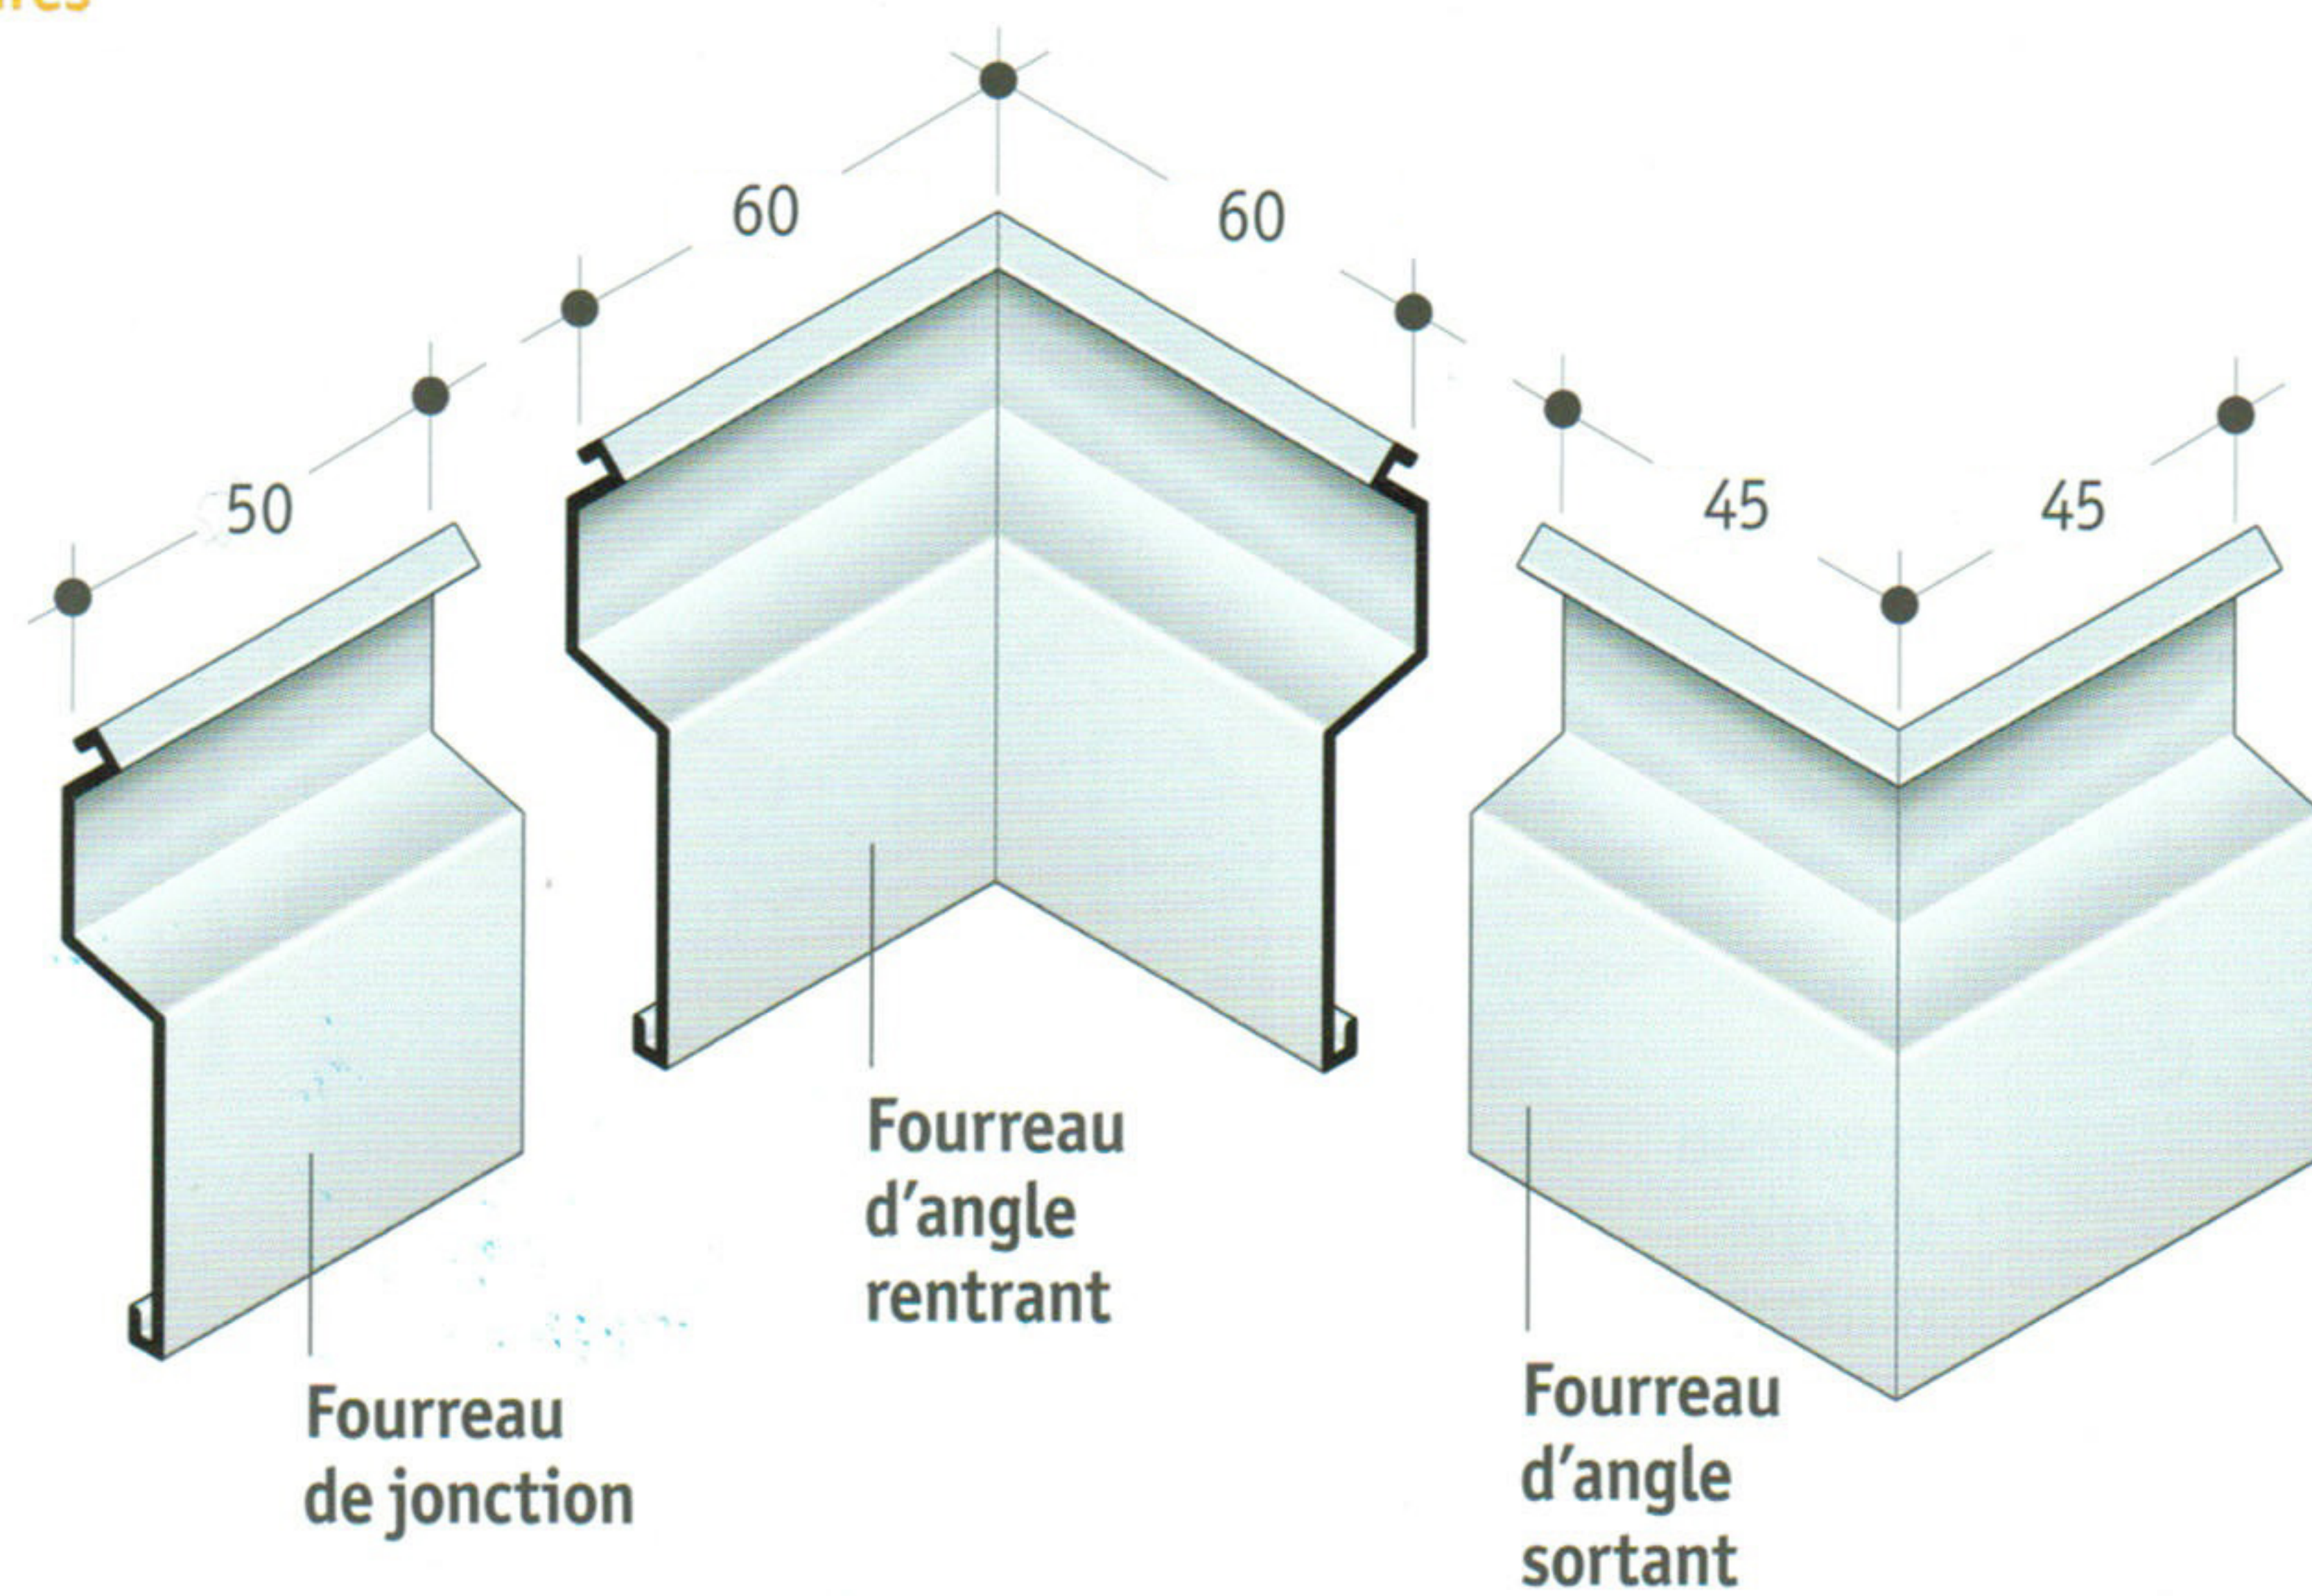

Profil Solin Alu brut

Exemple d'utilisation

Ech. 1/1

- 1 Solin 15/40
- 2 Fourreau de jonction
- 3 Mastic silicone
- 4 Fixation inox $\varnothing 6$
- 5 Complexe d'étanchéité
- 6 Gros œuvre

Accessoires

Profilés livrés en longueur standard de 3000 mm