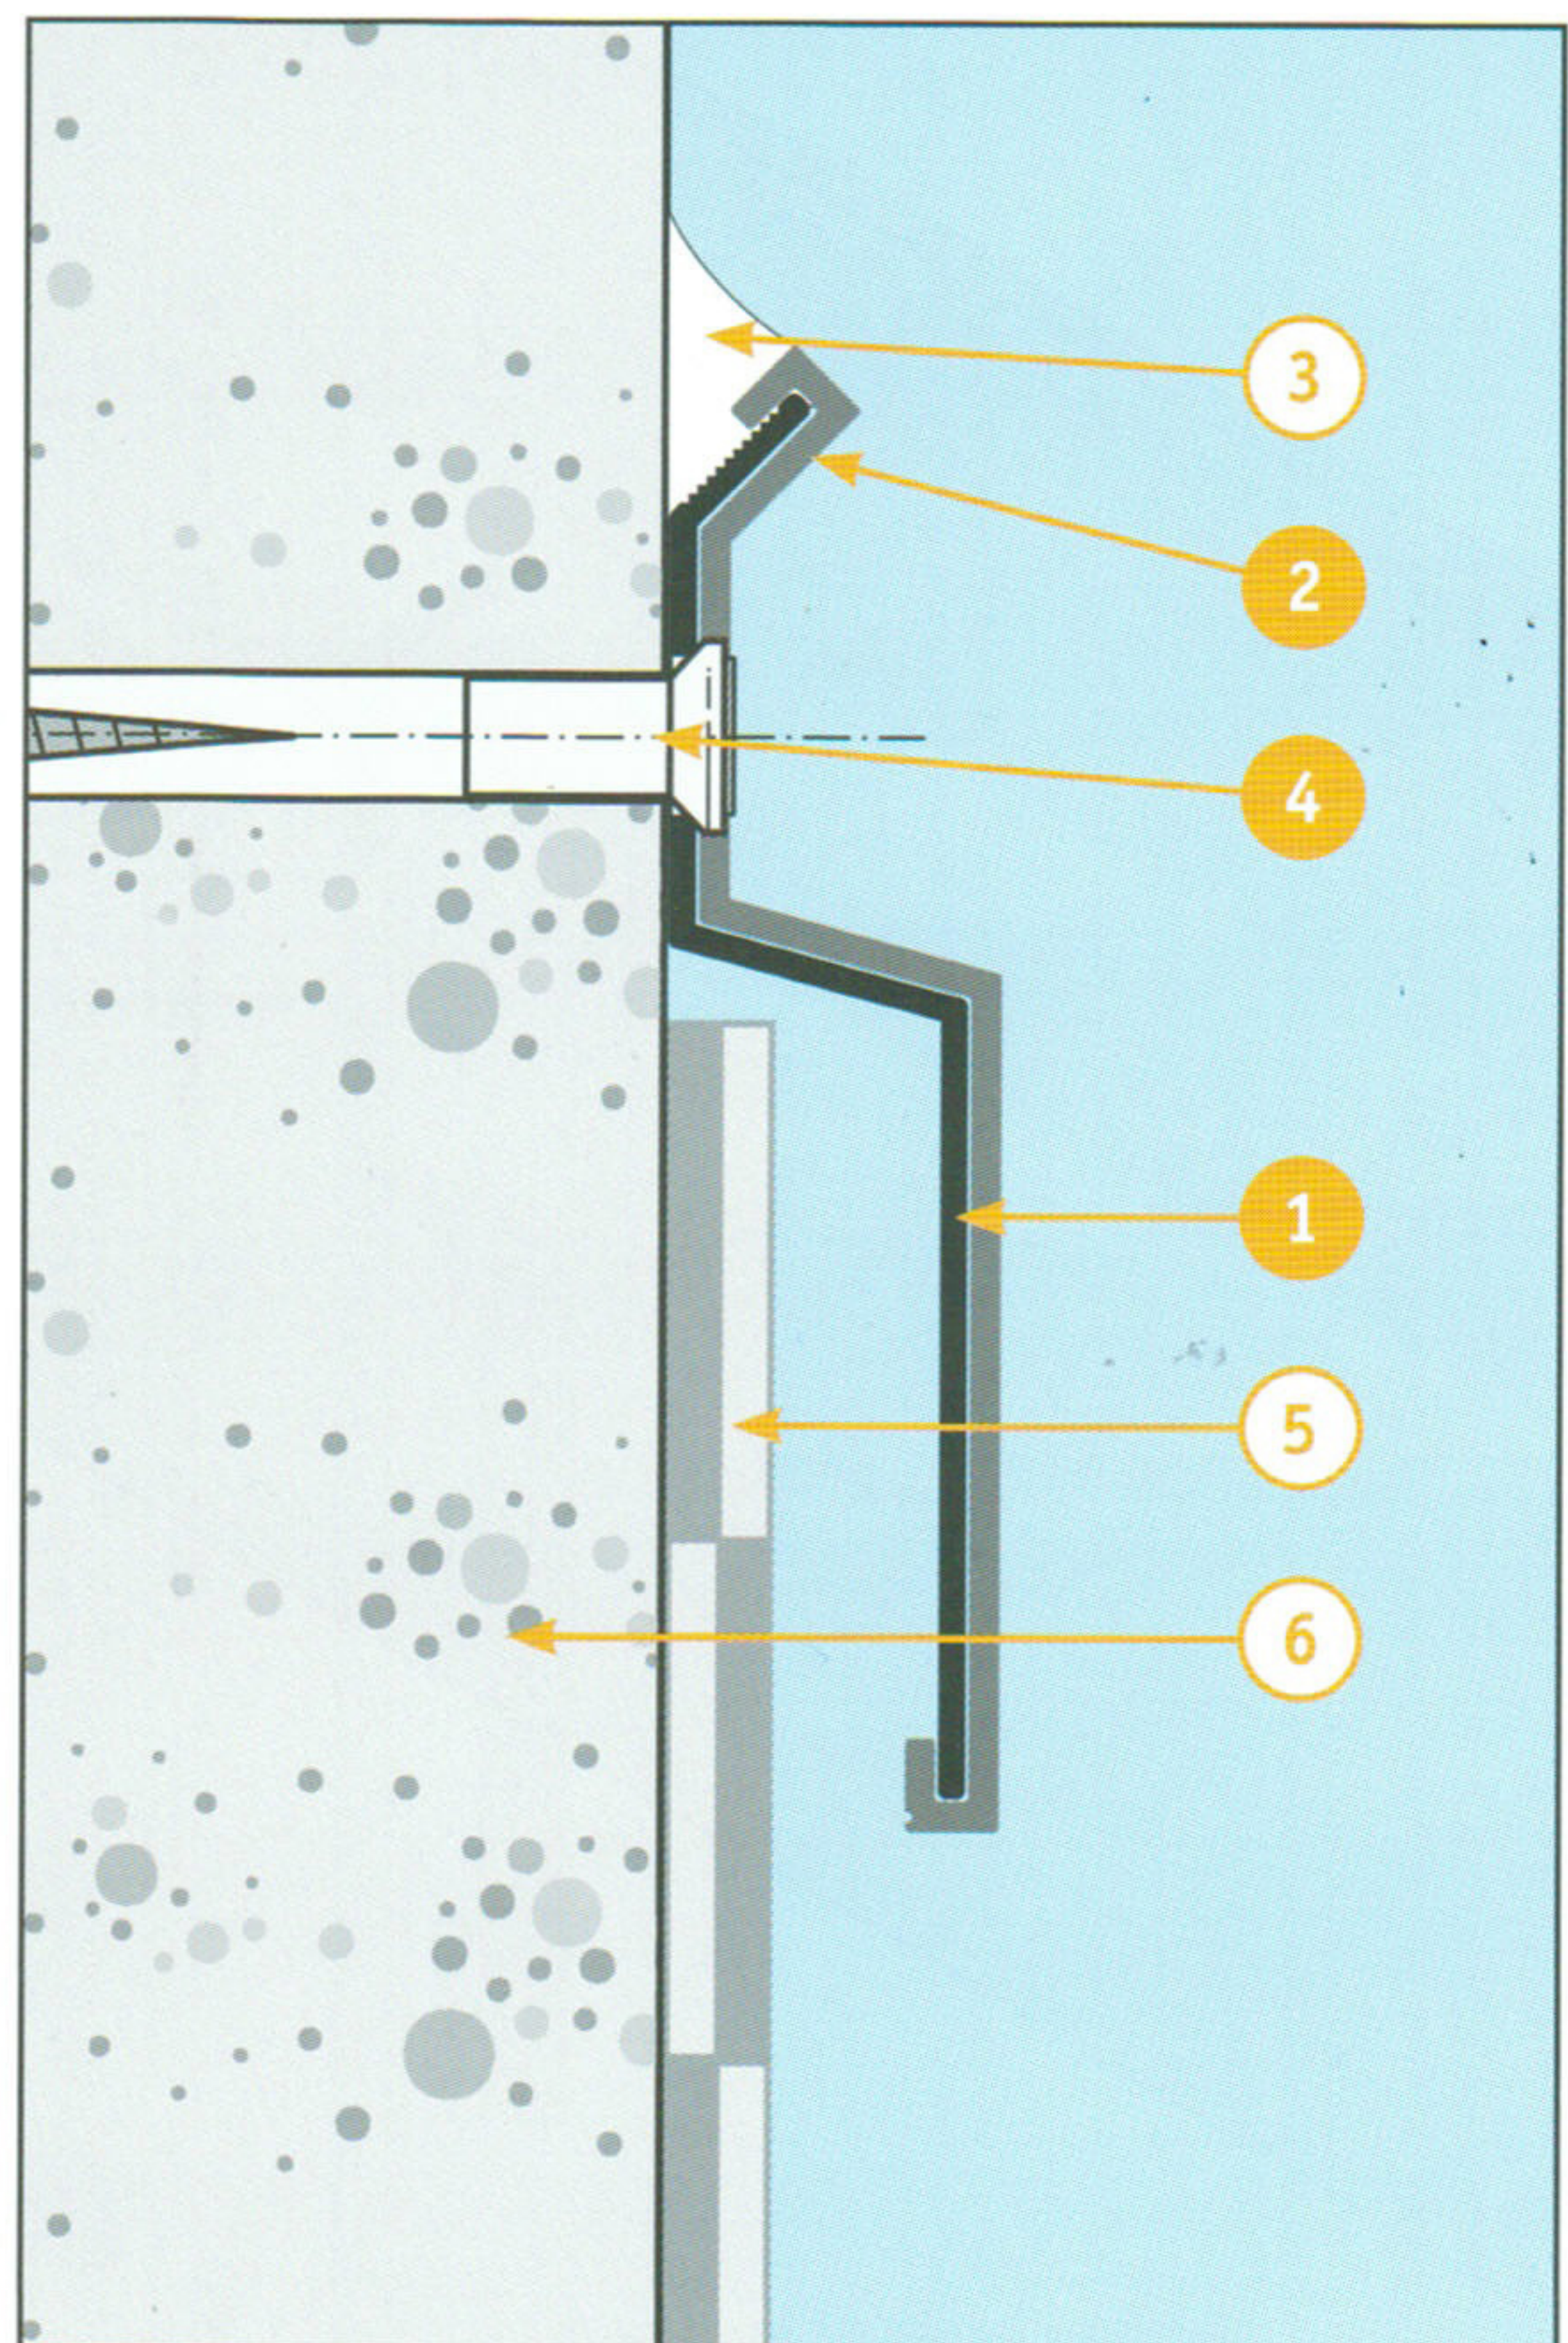

Profil Solin Alu brut

Exemple d'utilisation

Ech. 1/1

- 1 Solin 15/40
- 2 Fourreau de jonction
- 3 Mastic silicone
- 4 Fixation inox $\varnothing 6$
- 5 Complexe d'étanchéité
- 6 Gros œuvre

Accessoires

Profilés livrés en longueur standard de 3000 mm