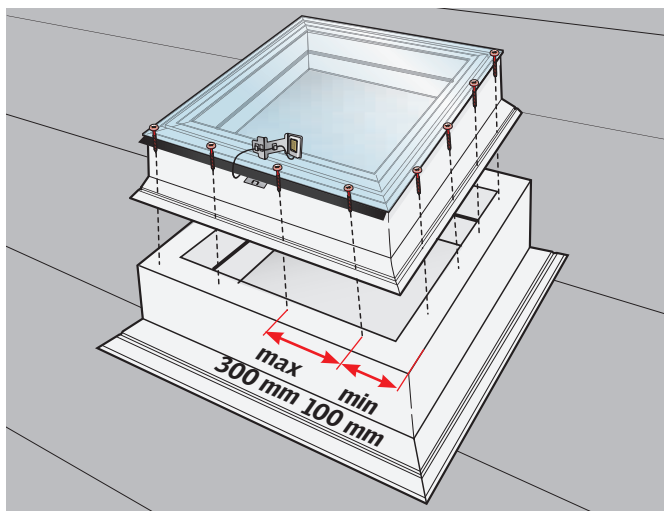

# ZCE 0015/C-P

Ø 4,5 mm

<b>AR:</b> VELUX Argentina S.A. 348 4 639944	<b>IE:</b> VELUX Company Ltd. 01 848 8775
<b>AT:</b> VELUX Österreich GmbH 02245/32 3 50	<b>IT:</b> VELUX Italia s.p.a. 045/6173666
<b>AU:</b> VELUX Australia Pty. Ltd. 1300 859 856	<b>JP:</b> VELUX-Japan Ltd. 0570-00-8145
<b>BA:</b> VELUX Bosna i Hercegovina d.o.o. 033/626 493, 626 494	<b>LT:</b> VELUX Lietuva, UAB (85) 270 91 01
<b>BE:</b> VELUX Belgium (010) 42.09.09	<b>LV:</b> VELUX Latvia SIA 67 27 77 33
<b>BG:</b> VELUX Bulgaria EOOD 02/955 99 30	<b>NL:</b> VELUX Nederland B.V. 030 - 6 629 629
<b>BY:</b> FE VELUX Roof Windows. (017) 217 7385	<b>NO:</b> VELUX Norge AS 22 51 06 00
<b>CA:</b> VELUX Canada Inc. 1 800 88-VELUX (888-3589)	<b>NZ:</b> VELUX New Zealand Ltd. 0800 650 445
<b>CH:</b> VELUX Schweiz AG 0848 945 549	<b>PL:</b> VELUX Polska Sp. z o.o. (022) 33 77 000 / 33 77 070
<b>CL:</b> VELUX Chile Limitada 2 953 6789	<b>PT:</b> VELUX Portugal, Lda 21 880 00 60
<b>CN:</b> VELUX (CHINA) CO. LTD. 0316-607 27 27	<b>RO:</b> VELUX România S.R.L. 0-8008-83589
<b>CZ:</b> VELUX Česká republika, s.r.o. 531 015 511	<b>RS:</b> VELUX Srbija d.o.o. 011 20 57 500
<b>DE:</b> VELUX Deutschland GmbH 0180-333 33 99	<b>RU:</b> ZAO VELUX (495) 737 75 20
<b>DK:</b> VELUX Danmark A/S 45 16 45 16	<b>SE:</b> VELUX Svenska AB 042/20 83 80
<b>EE:</b> VELUX Eesti OÜ 621 7790	<b>SI:</b> VELUX Slovenija d.o.o. 01 724 68 68
<b>ES:</b> VELUX Spain, S.A. 91 509 71 00	<b>SK:</b> VELUX Slovensko, s.r.o. (02) 33 000 555
<b>FI:</b> VELUX Suomi Oy 0207 290 800	<b>TR:</b> VELUX Çatı Pencereleri Ticaret Limited Şirketi 0 216 302 54 10
<b>FR:</b> VELUX France 0821 02 15 15 0,119€ TTC/min	<b>UA:</b> VELUX Ukraina TOV (044) 2916070
<b>GB:</b> VELUX Company Ltd. 01592 778 225	<b>US:</b> VELUX America Inc. 1-800-88-VELUX
<b>HR:</b> VELUX Hrvatska d.o.o.. 01/5555 444	
<b>HU:</b> VELUX Magyarország Kft. (06/1) 436-0601	