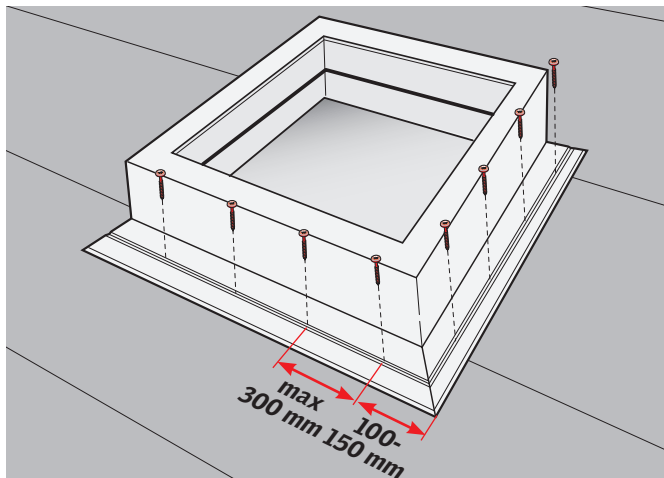

# ZCE 0015/C-P

Ø 4,5 mm

<b>AR:</b> VELUX Argentina S.A. 348 4 639944	<b>IE:</b> VELUX Company Ltd. 01 848 8775
<b>AT:</b> VELUX Österreich GmbH 02245/32 3 50	<b>IT:</b> VELUX Italia s.p.a. 045/6173666
<b>AU:</b> VELUX Australia Pty. Ltd. 1300 859 856	<b>JP:</b> VELUX-Japan Ltd. 0570-00-8145
<b>BA:</b> VELUX Bosna i Hercegovina d.o.o. 033/626 493, 626 494	<b>LT:</b> VELUX Lietuva, UAB (85) 270 91 01
<b>BE:</b> VELUX Belgium (010) 42.09.09	<b>LV:</b> VELUX Latvia SIA 67 27 77 33
<b>BG:</b> VELUX Bulgaria EOOD 02/955 99 30	<b>NL:</b> VELUX Nederland B.V. 030 - 6 629 629
<b>BY:</b> FE VELUX Roof Windows. (017) 217 7385	<b>NO:</b> VELUX Norge AS 22 51 06 00
<b>CA:</b> VELUX Canada Inc. 1 800 88-VELUX (888-3589)	<b>NZ:</b> VELUX New Zealand Ltd. 0800 650 445
<b>CH:</b> VELUX Schweiz AG 0848 945 549	<b>PL:</b> VELUX Polska Sp. z o.o. (022) 33 77 000 / 33 77 070
<b>CL:</b> VELUX Chile Limitada 2 953 6789	<b>PT:</b> VELUX Portugal, Lda 21 880 00 60
<b>CN:</b> VELUX (CHINA) CO. LTD. 0316-607 27 27	<b>RO:</b> VELUX România S.R.L. 0-8008-83589
<b>CZ:</b> VELUX Česká republika, s.r.o. 531 015 511	<b>RS:</b> VELUX Srbija d.o.o. 011 20 57 500
<b>DE:</b> VELUX Deutschland GmbH 0180-333 33 99	<b>RU:</b> ZAO VELUX (495) 737 75 20
<b>DK:</b> VELUX Danmark A/S 45 16 45 16	<b>SE:</b> VELUX Svenska AB 042/20 83 80
<b>EE:</b> VELUX Eesti OÜ 621 7790	<b>SI:</b> VELUX Slovenija d.o.o. 01 724 68 68
<b>ES:</b> VELUX Spain, S.A. 91 509 71 00	<b>SK:</b> VELUX Slovensko, s.r.o. (02) 33 000 555
<b>FI:</b> VELUX Suomi Oy 0207 290 800	<b>TR:</b> VELUX Çatı Pencereleri Ticaret Limited Şirketi 0 216 302 54 10
<b>FR:</b> VELUX France 0821 02 15 15 0,119€ TTC/min	<b>UA:</b> VELUX Ukraina TOV (044) 2916070
<b>GB:</b> VELUX Company Ltd. 01592 778 225	<b>US:</b> VELUX America Inc. 1-800-88-VELUX
<b>HR:</b> VELUX Hrvatska d.o.o.. 01/5555 444	
<b>HU:</b> VELUX Magyarország Kft. (06/1) 436-0601	