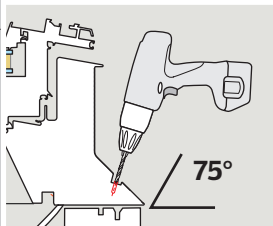

# ZCE 0015/C-P

Ø 4,5 mm

<b>AR:</b> VELUX Argentina S.A. 348 4 639944	<b>IE:</b> VELUX Company Ltd. 01 848 8775
<b>AT:</b> VELUX Österreich GmbH 02245/32 3 50	<b>IT:</b> VELUX Italia s.p.a. 045/6173666
<b>AU:</b> VELUX Australia Pty. Ltd. 1300 859 856	<b>JP:</b> VELUX-Japan Ltd. 0570-00-8145
<b>BA:</b> VELUX Bosna i Hercegovina d.o.o. 033/626 493, 626 494	<b>LT:</b> VELUX Lietuva, UAB (85) 270 91 01
<b>BE:</b> VELUX Belgium (010) 42.09.09	<b>LV:</b> VELUX Latvia SIA 67 27 77 33
<b>BG:</b> VELUX Bulgaria EOOD 02/955 99 30	<b>NL:</b> VELUX Nederland B.V. 030 - 6 629 629
<b>BY:</b> FE VELUX Roof Windows. (017) 217 7385	<b>NO:</b> VELUX Norge AS 22 51 06 00
<b>CA:</b> VELUX Canada Inc. 1 800 88-VELUX (888-3589)	<b>NZ:</b> VELUX New Zealand Ltd. 0800 650 445
<b>CH:</b> VELUX Schweiz AG 0848 945 549	<b>PL:</b> VELUX Polska Sp. z o.o. (022) 33 77 000 / 33 77 070
<b>CL:</b> VELUX Chile Limitada 2 953 6789	<b>PT:</b> VELUX Portugal, Lda 21 880 00 60
<b>CN:</b> VELUX (CHINA) CO. LTD. 0316-607 27 27	<b>RO:</b> VELUX România S.R.L. 0-8008-83589
<b>CZ:</b> VELUX Česká republika, s.r.o. 531 015 511	<b>RS:</b> VELUX Srbija d.o.o. 011 20 57 500
<b>DE:</b> VELUX Deutschland GmbH 0180-333 33 99	<b>RU:</b> ZAO VELUX (495) 737 75 20
<b>DK:</b> VELUX Danmark A/S 45 16 45 16	<b>SE:</b> VELUX Svenska AB 042/20 83 80
<b>EE:</b> VELUX Eesti OÜ 621 7790	<b>SI:</b> VELUX Slovenija d.o.o. 01 724 68 68
<b>ES:</b> VELUX Spain, S.A. 91 509 71 00	<b>SK:</b> VELUX Slovensko, s.r.o. (02) 33 000 555
<b>FI:</b> VELUX Suomi Oy 0207 290 800	<b>TR:</b> VELUX Çatı Pencereleri Ticaret Limited Şirketi 0 216 302 54 10
<b>FR:</b> VELUX France 0821 02 15 15 0,119€ TTC/min	<b>UA:</b> VELUX Ukraina TOV (044) 2916070
<b>GB:</b> VELUX Company Ltd. 01592 778 225	<b>US:</b> VELUX America Inc. 1-800-88-VELUX
<b>HR:</b> VELUX Hrvatska d.o.o.. 01/5555 444	
<b>HU:</b> VELUX Magyarország Kft. (06/1) 436-0601	