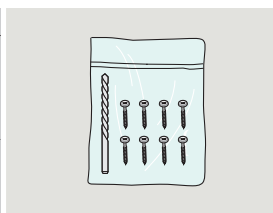

# ZCE 0015/C-P

Ø 4,5 mm

<b>AR:</b> VELUX Argentina S.A. 348 4 639944	<b>IE:</b> VELUX Company Ltd. 01 848 8775
<b>AT:</b> VELUX Österreich GmbH 02245/32 3 50	<b>IT:</b> VELUX Italia s.p.a. 045/6173666
<b>AU:</b> VELUX Australia Pty. Ltd. 1300 859 856	<b>JP:</b> VELUX-Japan Ltd. 0570-00-8145
<b>BA:</b> VELUX Bosna i Hercegovina d.o.o. 033/626 493, 626 494	<b>LT:</b> VELUX Lietuva, UAB (85) 270 91 01
<b>BE:</b> VELUX Belgium (010) 42.09.09	<b>LV:</b> VELUX Latvia SIA 67 27 77 33
<b>BG:</b> VELUX Bulgaria EOOD 02/955 99 30	<b>NL:</b> VELUX Nederland B.V. 030 - 6 629 629
<b>BY:</b> FE VELUX Roof Windows. (017) 217 7385	<b>NO:</b> VELUX Norge AS 22 51 06 00
<b>CA:</b> VELUX Canada Inc. 1 800 88-VELUX (888-3589)	<b>NZ:</b> VELUX New Zealand Ltd. 0800 650 445
<b>CH:</b> VELUX Schweiz AG 0848 945 549	<b>PL:</b> VELUX Polska Sp. z o.o. (022) 33 77 000 / 33 77 070
<b>CL:</b> VELUX Chile Limitada 2 953 6789	<b>PT:</b> VELUX Portugal, Lda 21 880 00 60
<b>CN:</b> VELUX (CHINA) CO. LTD. 0316-607 27 27	<b>RO:</b> VELUX România S.R.L. 0-8008-83589
<b>CZ:</b> VELUX Česká republika, s.r.o. 531 015 511	<b>RS:</b> VELUX Srbija d.o.o. 011 20 57 500
<b>DE:</b> VELUX Deutschland GmbH 0180-333 33 99	<b>RU:</b> ZAO VELUX (495) 737 75 20
<b>DK:</b> VELUX Danmark A/S 45 16 45 16	<b>SE:</b> VELUX Svenska AB 042/20 83 80
<b>EE:</b> VELUX Eesti OÜ 621 7790	<b>SI:</b> VELUX Slovenija d.o.o. 01 724 68 68
<b>ES:</b> VELUX Spain, S.A. 91 509 71 00	<b>SK:</b> VELUX Slovensko, s.r.o. (02) 33 000 555
<b>FI:</b> VELUX Suomi Oy 0207 290 800	<b>TR:</b> VELUX Çatı Pencereleri Ticaret Limited Şirketi 0 216 302 54 10
<b>FR:</b> VELUX France 0821 02 15 15 0,119€ TTC/min	<b>UA:</b> VELUX Ukraina TOV (044) 2916070
<b>GB:</b> VELUX Company Ltd. 01592 778 225	<b>US:</b> VELUX America Inc. 1-800-88-VELUX
<b>HR:</b> VELUX Hrvatska d.o.o.. 01/5555 444	
<b>HU:</b> VELUX Magyarország Kft. (06/1) 436-0601	