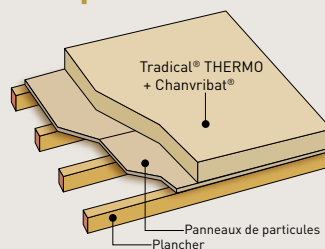

Comble perdu isolant

Tradical® Thermo + Chanvribat® intègrent la gamme Bétons Chanvre Tradical®

- Tradical® PF 70 / Tradical® Thermo
  Chaux spécial Mur, Doublage, Chape, Toiture, Comble isolants
- Tradical® PF 80 M / Tradical® Bâtir
  Chaux spécial Enduit Chanvre Isolant
- Chanvribat®
  Granulat chanvre labellisé