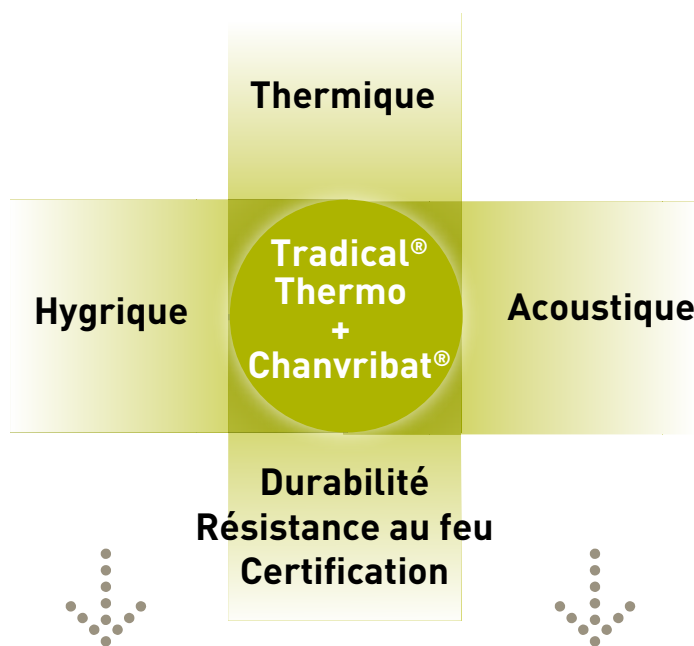

Isolation Béton Chanvre

Une nouvelle génération de performances

Tradical® THERMO

Pour Construire ou Restaurer des ouvrages en

Habitat individuel	Habitat groupé
Habitat collectif	ERP

selon les normes en vigueur

RT Existant par Élément	RT 2012
-------------------------	---------

avec une éligibilité au label
"Bâtiment Biosourcé"

Multi-applications

- 4 types d'ouvrages :
Mur - Doublage - Toiture - Comble

Multi-performances

- Isolation répartie
- Ecrépage des variations de températures, avec la même efficacité en **hiver** et en **été**
- Ecrépage des variations de taux d'humidité
- Régulation de la température surfacique, côté paroi intérieure