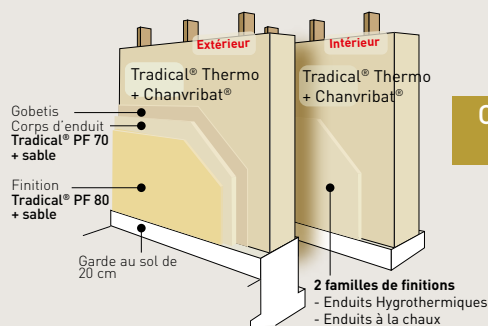

RT Existant par Élément	RT 2012
-------------------------	---------

avec une éligibilité au label
"Bâtiment Biosourcé"

Multi-applications

- 4 types d'ouvrages :
Mur - Doublage - Toiture - Comble

Multi-performances

Performances thermiques

APPLICATION	R (m².K/W) pour des épaisseurs de						
	10 cm	15 cm	20 cm	25 cm	30 cm	35 cm	40 cm
- Mur - Doublage	1,3	2,0	2,6	3,3	4,0	4,6	5,3
- Toiture - Comble perdu	1,8	2,7	3,6	4,5	5,4	6,3	7,1

Dosage Tradical® Thermo

APPLICATION	Chaux	Granulat Chanvre Construction
- Mur - Doublage	2 sacs (36 kg)	1
- Toiture - Comble perdu	1 sac (18 kg)	1

Mur Isolant

Doublage Isolant

Mise en oeuvre

Conformément aux Règles Professionnelles d'Exécution d'Ouvrages en Béton de Chanvre