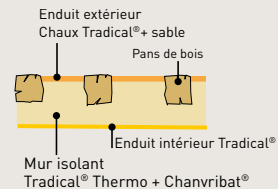

Performances thermiques

APPLICATION	R (m².K/W) pour des épaisseurs de						
	10 cm	15 cm	20 cm	25 cm	30 cm	35 cm	40 cm
- Mur - Doublage	1,3	2,0	2,6	3,3	4,0	4,6	5,3
- Toiture - Comble perdu	1,8	2,7	3,6	4,5	5,4	6,3	7,1

Dosage Tradical® Thermo

APPLICATION	Chaux	Granulat Chanvre Construction
- Mur - Doublage	2 sacs (36 kg)	1
- Toiture - Comble perdu	1 sac (18 kg)	1

Mur Isolant

Doublage Isolant

Mise en oeuvre

Conformément aux Règles Professionnelles d'Exécution d'Ouvrages en Béton de Chanvre