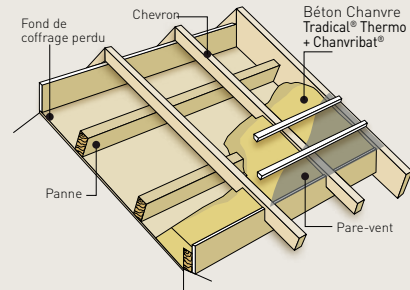

Toiture Isolante