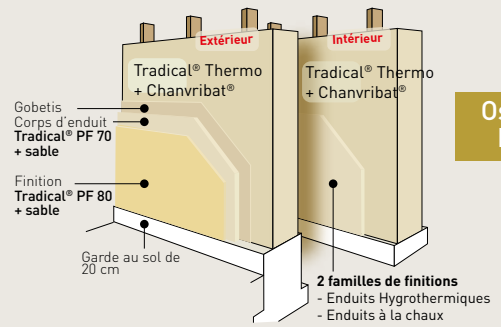

Performances thermiques

APPLICATION	R (m².K/W) pour des épaisseurs de						
	10 cm	15 cm	20 cm	25 cm	30 cm	35 cm	40 cm
- Mur - Doublage	1,3	2,0	2,6	3,3	4,0	4,6	5,3
- Toiture - Comble perdu	1,8	2,7	3,6	4,5	5,4	6,3	7,1

Dosage Tradical® Thermo

APPLICATION	Chaux	Granulat Chanvre Construction
- Mur - Doublage	2 sacs (36 kg)	1
- Toiture - Comble perdu	1 sac (18 kg)	1

Mise en oeuvre

Conformément aux Règles Professionnelles d'Exécution d'Ouvrages en Béton de Chanvre

Finition

Revêtement extérieur	
Enduit traditionnel à la chaux	Tradical® PF 70 + sable en gobetis et corps d'enduit puis, Tradical® PF 80 + sable en finition
Revêtement intérieur	
Enduit Hygrothermique	Tradical® PF 80M ou Bâtir + Chanvribat®
Enduit à la chaux	Tradical® PF 80 ou PF 80 M + sable Tradical® Décor

Mur Isolant