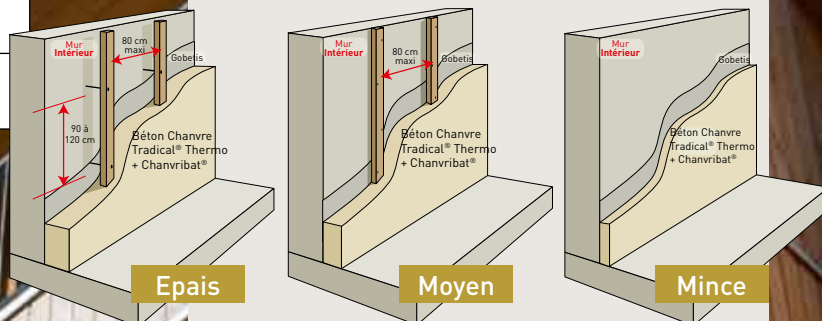

Performances thermiques

APPLICATION	R (m².K/W) pour des épaisseurs de						
	10 cm	15 cm	20 cm	25 cm	30 cm	35 cm	40 cm
- Mur - Doublage	1,3	2,0	2,6	3,3	4,0	4,6	5,3
- Toiture - Comble perdu	1,8	2,7	3,6	4,5	5,4	6,3	7,1

Dosage Tradical® Thermo

APPLICATION	Chaux	Granulat Chanvre Construction
- Mur - Doublage	2 sacs (36 kg)	1
- Toiture - Comble perdu	1 sac (18 kg)	1

Mur Isolant

Doublage Isolant

Mise en oeuvre

Conformément aux Règles Professionnelles d'Exécution d'Ouvrages en Béton de Chanvre