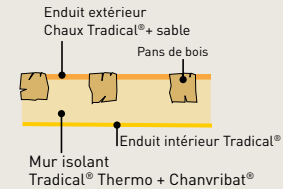

Performances thermiques

APPLICATION	R (m².K/W) pour des épaisseurs de						
	10 cm	15 cm	20 cm	25 cm	30 cm	35 cm	40 cm
- Mur - Doublage	1,3	2,0	2,6	3,3	4,0	4,6	5,3
- Toiture - Comble perdu	1,8	2,7	3,6	4,5	5,4	6,3	7,1

Dosage Tradical® Thermo

APPLICATION	Chaux	Granulat Chanvre Construction
- Mur - Doublage	2 sacs (36 kg)	1
- Toiture - Comble perdu	1 sac (18 kg)	1

Mise en oeuvre

Conformément aux Règles Professionnelles d'Exécution d'Ouvrages en Béton de Chanvre

Finition

Revêtement extérieur	
Enduit traditionnel à la chaux	Tradical® PF 70 + sable en gobetis et corps d'enduit puis, Tradical® PF 80 + sable en finition
Revêtement intérieur	
Enduit Hygrothermique	Tradical® PF 80M ou Bâtir + Chanvribat®
Enduit à la chaux	Tradical® PF 80 ou PF 80 M + sable Tradical® Décor

Mur Isolant