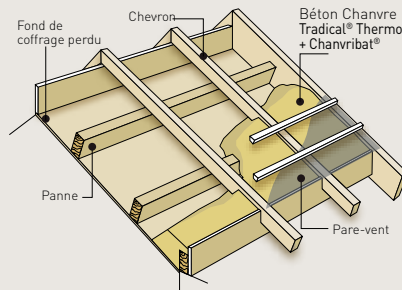

Toiture Isolante