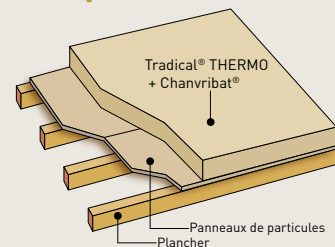

Finition

Revêtement extérieur	
Enduit traditionnel à la chaux	Tradical® PF 70 + sable en gobetis et corps d'enduit puis, Tradical® PF 80 + sable en finition
Revêtement intérieur	
Enduit Hygrothermique	Tradical® PF 80M ou Bâtir + Chanvribat®
Enduit à la chaux	Tradical® PF 80 ou PF 80 M + sable Tradical® Décor

Mur Isolant

Doublage Isolant

Toiture Isolante

Comble perdu isolant

Tradical® Thermo + Chanvribat® intègrent la gamme Bétons Chanvre Tradical®

- Tradical® PF 70 / Tradical® Thermo
Chaux spécial Mur, Doublage, Chape, Toiture, Comble isolants
- Tradical® PF 80 M / Tradical® Bâtir
Chaux spécial Enduit Chanvre Isolant
- Chanvribat®
Granulat chanvre labellisé