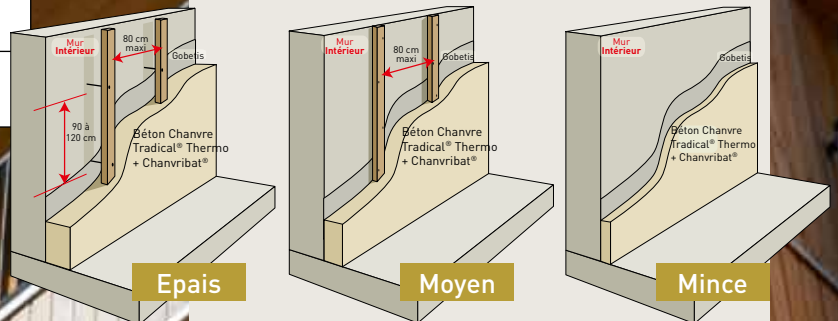

Doublage Isolant