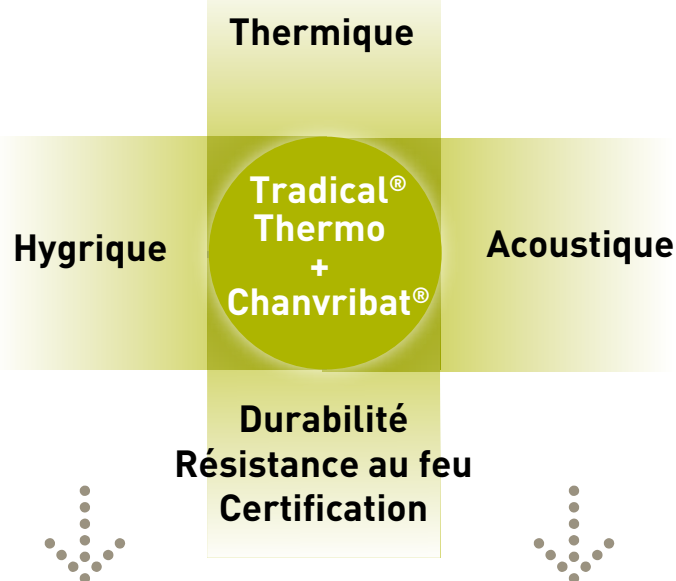

Isolation Béton Chanvre

Une nouvelle génération de performances

Tradical® THERMO

Pour Construire ou Restaurer des ouvrages en

Habitat individuel	Habitat groupé
Habitat collectif	ERP

selon les normes en vigueur

RT Existant par Élément	RT 2012
-------------------------	---------

avec une éligibilité au label
"Bâtiment Biosourcé"

Multi-applications

- 4 types d'ouvrages :
Mur - Doublage - Toiture - Comble

Multi-performances

- Isolation répartie
- Ecrépage des variations de températures, avec la même efficacité en **hiver** et en **été**
- Ecrépage des variations de taux d'humidité
- Régulation de la température surfacique, côté paroi intérieure